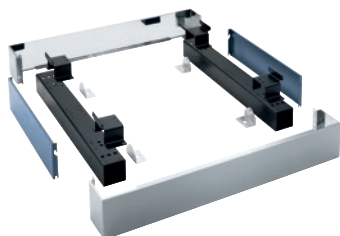

UG 6243

Sapata fechada

para uma carga e descarga ergonómica da máquina de lavar roupa.

- Aparafusável à máquina de lavar roupa

Código EAN: 4002514629421 / Número de material: 07493390 /
Número de material antigo: 59624302D

Gama de produtos	
Máquinas de lavar roupa	•
Gama dos aparelhos/acessórios	
PW 6243	•
Categoria do produto	
Sapata/base para encastrar	•
Caraterísticas do produto	
Ligação elétrica	OHNE
Material	Aço inoxidável
Cor	Aço inoxidável
Dimensões e peso	
Medida exterior, altura líquida em mm	170
Medida exterior, largura líquida em mm	1337
Medida exterior, profundidade líquida em mm	870
Medida exterior, altura bruta em mm	354
Medida exterior, largura bruta em mm	1798
Medida exterior, profundidade bruta em mm	486
Peso líquido [kg]	35,00
Peso bruto em kg	65,00