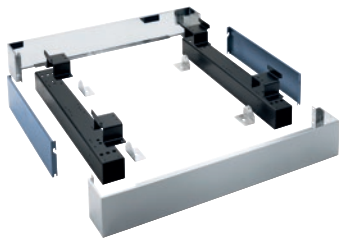

UG 6163

Sapata fechada

para uma carga e descarga ergonómica da máquina de lavar roupa.

- Aparafusável à máquina de lavar roupa

Código EAN: 4002514629407 / Número de material: 07493370 /  
Número de material antigo: 59616302D

<b>Gama de produtos</b>	
Máquinas de lavar roupa	•
<b>Gama dos aparelhos/acessórios</b>	
PW 6163	•
<b>Categoria do produto</b>	
Sapata/base para encastrar	•
<b>Caraterísticas do produto</b>	
Ligação elétrica	OHNE
Material	Aço inoxidável
Cor	Aço inoxidável
<b>Dimensões e peso</b>	
Medida exterior, altura líquida em mm	170
Medida exterior, largura líquida em mm	1110
Medida exterior, profundidade líquida em mm	870
Medida exterior, altura bruta em mm	354
Medida exterior, largura bruta em mm	1798
Medida exterior, profundidade bruta em mm	486
Peso líquido [kg]	30,50
Peso bruto em kg	65,50