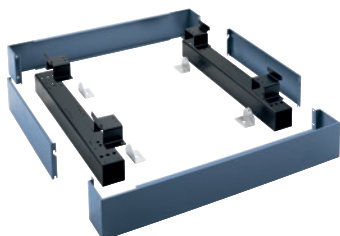

UG 6163

Sapata fechada

para uma carga e descarga ergonómica da máquina de lavar roupa.

- Aparafusável à máquina de lavar roupa

Código EAN: 4002514629391 / Número de material: 07493360 /

Número de material antigo: 59616301D

<b>Categorias de produto associadas</b>	
Máquinas de lavar roupa	•
<b>Categoria do aparelho/acessórios</b>	
PW 6163	•
<b>Categoria do produto</b>	
Sapata/base para encastrar	•
<b>Caraterísticas do produto</b>	
Ligação elétrica	OHNE
Material	Chapa de aço galvanizado, em pó
Cor	Azul Octo
<b>Dimensões e peso</b>	
Medida exterior, altura líquida em mm	170
Medida exterior, largura líquida em mm	1110
Medida exterior, profundidade líquida em mm	870
Medida exterior, altura bruta em mm	354
Medida exterior, largura bruta em mm	1798
Medida exterior, profundidade bruta em mm	486
Peso líquido [kg]	33,50
Peso bruto em kg	65,00