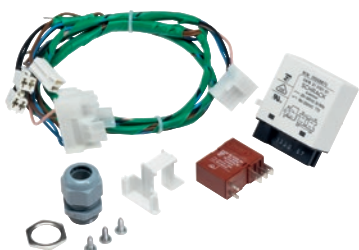

## BSS RU

Kit para montagem de corte de ponta de carga  
para ligação a um sistema de gestão de energia.

- Para modelos com aquecimento eléctrico

Código EAN: 4002514491844 / Número de material: 07285630 /  
Número de material antigo: 59170323D

<b>Categorias de produto associadas</b>	
Máquinas de lavar roupa	•
<b>Categoria do aparelho/acessórios</b>	
PW 6163	•
PW 6243	•
PW 6323	•
<b>Categoria do produto</b>	
Desativação de picos de corrente	•
<b>Caraterísticas do produto</b>	
Ligação eléctrica	OHNE
<b>Dimensões e peso</b>	
Medida exterior, altura líquida em mm	150
Medida exterior, largura líquida em mm	120
Medida exterior, profundidade líquida em mm	85
Medida exterior, altura bruta em mm	85
Medida exterior, largura bruta em mm	120
Medida exterior, profundidade bruta em mm	150
Peso líquido [kg]	0,14
Peso bruto em kg	0,34