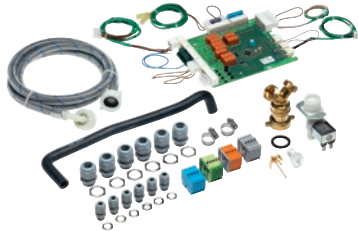

MF 01 RU
Módulo multifunções
para o comando de funções adicionais da máquina.

- Para comando das bombas doseadoras 1–6, incl. sensor de vazio
- Para controlar a gestão de sinais externo com paragem do programa
- Sinal exterior para paragem do programa

Código EAN: 4002514491820 / Número de material: 07285370 /
Número de material antigo: 59170320D

Categorias de produto associadas	
Máquinas de lavar roupa	•
Categoria do aparelho/acessórios	
PW 6163	•
PW 6243	•
PW 6323	•
Categoria do produto	
Módulo multifuncional	•
Caraterísticas do produto	
Ligação elétrica	OHNE
Dimensões e peso	
Medida exterior, altura líquida em mm	140
Medida exterior, largura líquida em mm	290
Medida exterior, profundidade líquida em mm	295
Medida exterior, altura bruta em mm	140
Medida exterior, largura bruta em mm	290
Medida exterior, profundidade bruta em mm	295
Peso líquido [kg]	1,96
Peso bruto em kg	2,16