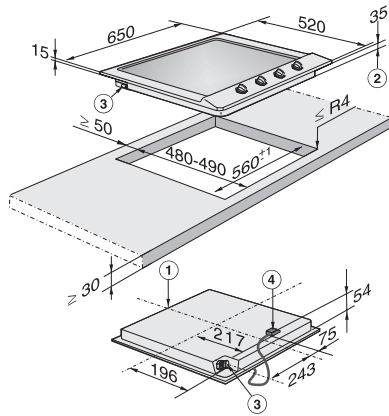

KM 2010  
Placa a gás  
com 4 queimadores.

- Comando simples: com uma só mão no botão
- Design profissional: aço inoxidável 650 mm de largura
- Flexibilidade: 4 queimadores
- Particularmente seguro: função GasStop
- Limpeza fácil: grelhas ComfortClean laváveis na máquina

Código EAN: 4002514449883 / Número de material: 07187740 /  
Número de material antigo: 26201050P

<b>Tipo de aquecimento</b>	
Tipo de aquecimento	Gás
<b>Tipo de construção</b>	
Independente do fogão	•
<b>Design</b>	
Grelhas em ferro fundido (esmaltadas a mate preto)	•
Placa em aço inox	•
<b>Zonas de cozinhar</b>	
Número de zonas de cozinhar	4
<b>Potência do queimador a gás</b>	
Queimador económico em kW	1,00
Queimador normal em kW	1,75
Queimador intenso em kW	2,60
<b>1ª zona/área de cozinhar</b>	
Posição	frente à esquerda
Tipo	Queimador intenso
<b>2ª zona/área de cozinhar</b>	
Posição	atrás à esquerda
Tipo	Queimador económico
<b>3ª zona/área de cozinhar</b>	
Posição	atrás à direita
Tipo	Queimador normal
<b>4ª zona/área de cozinhar</b>	
Posição	frente à direita
Tipo	Queimador normal
<b>Conforto de utilização</b>	
Comando através de botão	•
Ignição elétrica com comando com uma só mão	•
<b>Conforto de manutenção</b>	
Grelhas compatíveis com máquina de lavar louça	•
Queimador PerfectClean	•
<b>Segurança</b>	
GasStop	•
<b>Caraterísticas técnicas</b>	
Dimensões de corte em mm (largura) em caso de instalação sobre a bancada	560 mm
Dimensões de corte em mm (profundidade) em caso de instalação sobre a bancada	480 mm
Peso em kg	13
Comprimento do cabo elétrico em m	2,0
Posição da ligação de gás	Hinten links
Tensão em V	230-240
Frequência em Hz	50-60
<b>Acessórios fornecidos</b>	
Cabo de ligação	Não

KM 2010  
Placa a gás  
com 4 queimadores.

KM2010G (Installation drawing)