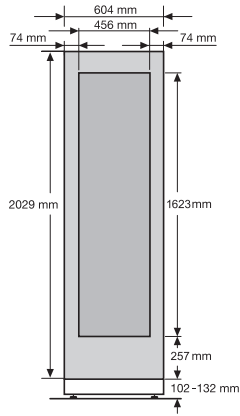

KFP 1060 ss

Revestimento frontal em inox

para um design externo de alta qualidade das garrafeiras MasterCool.

Código EAN: 4002514420646 / Número de material: 07182550 /
Número de material antigo: 36996057EU1

- para garrafeiras MasterCool de 60 cm de largura

KFP 1060 ss

Revestimento frontal em inox

para um design externo de alta qualidade das garrafeiras MasterCool.

KFP1060ss, dimensions of furniture fronts, MasterCool
(Sketch)