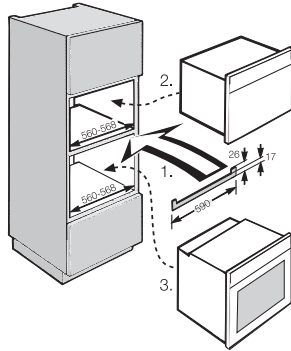

HKL 60 EDST/CLST

Régua de cobertura

para o rev. dos cantos dos móveis em caso de combinações de aparelhos dif.

Código EAN: 4002514367033 / Número de material: 07114780 /
Número de material antigo: 22996226D

- Aspecto harmonioso em caso de encastrar
- Combinação vertical de aparelhos com 45 cm e 60 cm de altura
- em inox/CleanSteel

HKL 60 EDST/CLST

Régua de cobertura

para o rev. dos cantos dos móveis em caso de combinações de aparelhos dif.

HKL 60 in tall unit (installation drawing)