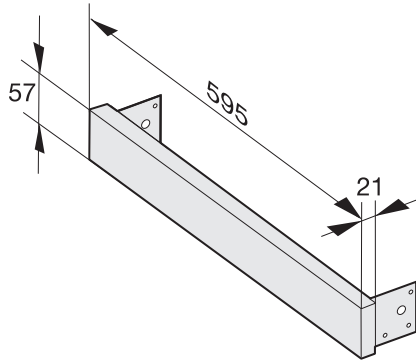

AB 42-1 TFSW

Faixa de compensação

para o nicho de 42 cm em conjugação com o M 2230 SC ou M 2234 SC.

Código EAN: 4002514312606 / Número de material: 07027160 /
Número de material antigo: 24994221D

- Adaptação ideal do aparelho para nichos com faixa de compensação
- Harmonia óptima das cores com o aparelho a combinar
- Adequado para aparelhos Obsidian Black

AB 42-1 TFSW

Faixa de compensação

para o nicho de 42 cm em conjugação com o M 2230 SC ou M 2234 SC.

AB42 (installation drawing)