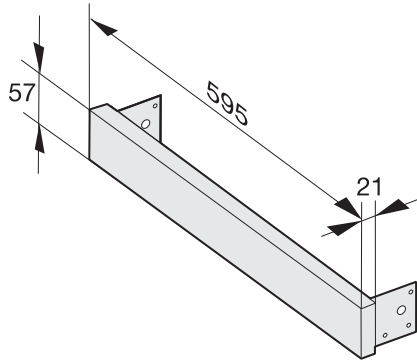

AB 42-1 BRWS

Faixa de compensação
para nicho de 42 juntamente com M 6032.

Código EAN: 4002514312590 / Número de material: 07027140 /
Número de material antigo: 24994211D

- Adaptação ideal do aparelho para nichos com faixa de compensação
- Harmonia óptima das cores com o aparelho a combinar
- Adequado para aparelhos BrilliantWhite

AB 42-1 BRWS
Faixa de compensação
para nicho de 42 juntamente com M 6032.

AB42 (installation drawing)