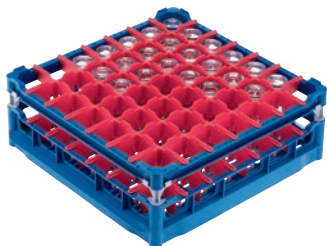

U 537

Cesto

c/ estrutura superior baixa p/ inserção ideal de 49 copos com até 20 cm de altura.

- Com 49 compartimentos
- Tamanho das divisórias 63 mm x 63 mm
- Inclui conjunto de extensores composto por extensor curto e longo
- Estrutura superior ajustável até 20 cm em altura com extensor
- Largura 50, profundid. 50 cm, largura c/flancos norm. gast. 53 cm

U 537

Cesto

c/ estrutura superior baixa p/ inserção ideal de 49 copos com até 20 cm de altura.

Código EAN: 4002514278773 / Número de material: 06984200 /  
Número de material antigo: 67653701D

<b>Categoria do produto</b>	
Cesto para copos	•
<b>Caraterísticas do produto</b>	
Material	Plástico
Cor	Azul, Encarnado
Número de compartimentos	49
Largura do compartimento em mm	63
Comprimento do compartimento em mm	63
<b>Capacidade</b>	
Copos entre 110–140 mm de altura [número]	49
Copos entre 175–200 mm de altura [número]	49
<b>Ligação elétrica padrão</b>	
Número de fases	0
Tensão em V	0
Frequência em Hz	0
Potência total em kW	0,00
Fusível em A	0
<b>Dimensões e peso</b>	
Medida exterior, altura líquida em mm	233
Medida exterior, largura líquida em mm	500
Medida exterior, profundidade líquida em mm	500
Medida exterior, altura bruta em mm	260
Medida exterior, largura bruta em mm	520
Medida exterior, profundidade bruta em mm	530
Peso líquido em kg	3,30
Peso bruto em kg	3,80