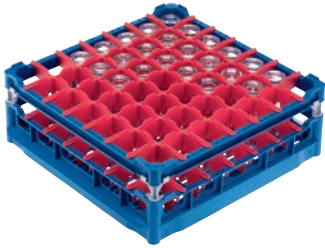

U 537

Cesto

c/ estrutura superior baixa p/ inserção ideal de 49 copos com até 20 cm de altura.

- Com 49 compartimentos
- Tamanho das divisórias 63 mm x 63 mm
- Inclui conjunto de extensores composto por extensor curto e longo
- Estrutura superior ajustável até 20 cm em altura com extensor
- Largura 50, profundid. 50 cm, largura c/flancos norm. gast. 53 cm

U 537

Cesto

c/ estrutura superior baixa p/ inserção ideal de 49 copos com até 20 cm de altura.

Código EAN: 4002514278773 / Número de material: 06984200 /  
Número de material antigo: 67653701D

<b>Categoria do produto</b>	
Cesto para copos	•
<b>Caraterísticas do produto</b>	
Material	Plástico
Cor	Azul, Encarnado
Número de compartimentos	49
Largura do compartimento em mm	63
Comprimento do compartimento em mm	63
<b>Capacidade</b>	
Copos entre 110–140 mm de altura [número]	49
Copos entre 175–200 mm de altura [número]	49
<b>Ligação elétrica padrão</b>	
Número de fases	0
Tensão em V	0
Frequência em Hz	0
Potência total em kW	0,00
Fusível em A	0
<b>Dimensões e peso</b>	
Medida exterior, altura líquida em mm	233
Medida exterior, largura líquida em mm	500
Medida exterior, profundidade líquida em mm	500
Medida exterior, altura bruta em mm	260
Medida exterior, largura bruta em mm	520
Medida exterior, profundidade bruta em mm	530
Peso líquido em kg	3,30
Peso bruto em kg	3,80