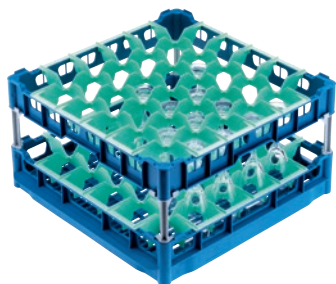

U 546

Cesto

c/ estrutura superior alta p/ inserção ideal de 36 copos com até 23 cm de altura.

- Com 36 compartimentos
- Tamanho das divisórias 73 mm x 73 mm
- Inclui conjunto de extensores composto por extensor curto e longo
- Estrutura superior ajustável até 23 cm em altura com extensor
- Largura 50, profundidade 50 cm, largura com flancos Gastronorm 53 cm

U 546

Cesto

c/ estrutura superior alta p/ inserção ideal de 36 copos com até 23 cm de altura.

Código EAN: 4002514278728 / Número de material: 06984130 /  
Número de material antigo: 67654601D

<b>Categoria do produto</b>	
Cesto para copos	•
<b>Caraterísticas do produto</b>	
Material	Plástico
Cor	Azul, Verde
Número de compartimentos	36
Largura do compartimento em mm	73
Comprimento do compartimento em mm	73
<b>Capacidade</b>	
Copos entre 140–175 mm de altura [número]	36
Copos entre 200–230 mm de altura [número]	36
<b>Ligação elétrica padrão</b>	
Número de fases	0
Tensão em V	0
Frequência em Hz	0
Potência total em kW	0,00
Fusível em A	0
<b>Dimensões e peso</b>	
Medida exterior, altura líquida em mm	266
Medida exterior, largura líquida em mm	500
Medida exterior, profundidade líquida em mm	500
Medida exterior, altura bruta em mm	260
Medida exterior, largura bruta em mm	540
Medida exterior, profundidade bruta em mm	520
Peso líquido em kg	2,90
Peso bruto em kg	3,40