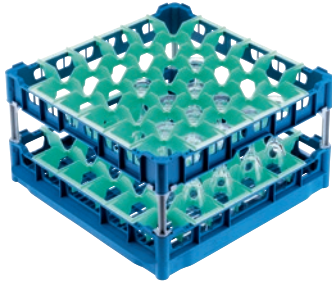

U 546

Cesto

c/ estrutura superior alta p/ inserção ideal de 36 copos com até 23 cm de altura.

- Com 36 compartimentos
- Tamanho das divisórias 73 mm x 73 mm
- Inclui conjunto de extensores composto por extensor curto e longo
- Estrutura superior ajustável até 23 cm em altura com extensor
- Largura 50, profundidade 50 cm, largura com flancos Gastronorm 53 cm

U 546

Cesto

c/ estrutura superior alta p/ inserção ideal de 36 copos com até 23 cm de altura.

Código EAN: 4002514278728 / Número de material: 06984130 /  
Número de material antigo: 67654601D

<b>Categoria do produto</b>	
Cesto para copos	•
<b>Caraterísticas do produto</b>	
Material	Plástico
Cor	Azul, Verde
Número de compartimentos	36
Largura do compartimento em mm	73
Comprimento do compartimento em mm	73
<b>Capacidade</b>	
Copos entre 140–175 mm de altura [número]	36
Copos entre 200–230 mm de altura [número]	36
<b>Ligação elétrica padrão</b>	
Número de fases	0
Tensão em V	0
Frequência em Hz	0
Potência total em kW	0,00
Fusível em A	0
<b>Dimensões e peso</b>	
Medida exterior, altura líquida em mm	266
Medida exterior, largura líquida em mm	500
Medida exterior, profundidade líquida em mm	500
Medida exterior, altura bruta em mm	260
Medida exterior, largura bruta em mm	540
Medida exterior, profundidade bruta em mm	520
Peso líquido em kg	2,90
Peso bruto em kg	3,40