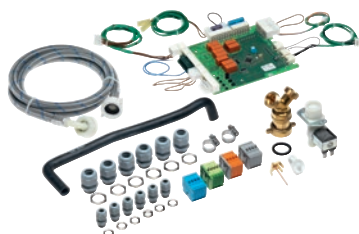

MF 01 24/32

Módulo multifunções

para o comando de funções adicionais da máquina.

- Para comando das bombas doseadoras 1–6, incl. sensor de vazio
- Para controlar a gestão de sinais externo com paragem do programa
- Para ligação a um sistema de gestão de energia
- Sinal exterior para paragem do programa

Código EAN: 4002513899030 / Número de material: 06526330 /
Número de material antigo: 59170240D

Categorias de produto associadas	
Máquinas de lavar roupa	•
Categoria do aparelho/acessórios	
PW 6241	•
PW 6321	•
Categoria do produto	
Módulo multifuncional	•
Caraterísticas do produto	
Ligação elétrica	OHNE
Dimensões e peso	
Medida exterior, altura líquida em mm	140
Medida exterior, largura líquida em mm	295
Medida exterior, profundidade líquida em mm	190
Medida exterior, altura bruta em mm	140
Medida exterior, largura bruta em mm	295
Medida exterior, profundidade bruta em mm	190
Peso líquido [kg]	2,05
Peso bruto em kg	2,20