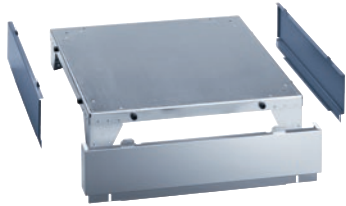

UG 6016

Sapata fechada

para uma carga e descarga ergonómica da máquina de lavar roupa.

- Aparafusável à máquina de lavar roupa

Código EAN: 4002513716702 / Número de material: 06200380 /
Número de material antigo: 59601601D

Gama de produtos	
Máquinas de lavar roupa	•
Gama dos aparelhos/acessórios	
PW 6167	•
Categoria do produto	
Sapata/base para encastrar	•
Caraterísticas do produto	
Ligação elétrica	OHNE
Material	Aço inoxidável, Chapa de aço galvanizado, em pó
Cor	Frente em inox, lat. azul octo
Dimensões e peso	
Medida exterior, altura líquida em mm	250
Medida exterior, largura líquida em mm	910
Medida exterior, profundidade líquida em mm	930
Medida exterior, altura bruta em mm	280
Medida exterior, largura bruta em mm	930
Medida exterior, profundidade bruta em mm	940
Peso líquido [kg]	24,50
Peso bruto em kg	27,60