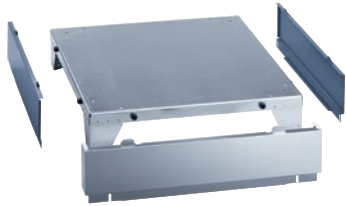

UG 6010

Sapata fechada

para uma carga e descarga ergonómica da máquina de lavar roupa.

- Aparafusável à máquina de lavar roupa

Código EAN: 4002513716665 / Número de material: 06200340 /
Número de material antigo: 59601001D

Gama de produtos	
Máquinas de lavar roupa	•
Gama dos aparelhos/acessórios	
PW 6107	•
Categoria do produto	
Sapata/base para encastrar	•
Caraterísticas do produto	
Ligação elétrica	OHNE
Material	Aço inoxidável, Chapa de aço galvanizado, em pó
Cor	Frente em inox, lat. azul octo
Dimensões e peso	
Medida exterior, altura líquida em mm	160
Medida exterior, largura líquida em mm	790
Medida exterior, profundidade líquida em mm	810
Medida exterior, altura bruta em mm	200
Medida exterior, largura bruta em mm	800
Medida exterior, profundidade bruta em mm	820
Peso líquido [kg]	17,60
Peso bruto em kg	22,70