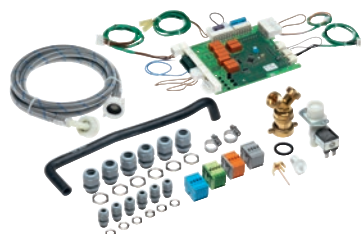

MF 02 24/32

Módulo multifunções

para o comando de funções adicionais da máquina.

- Para comando das bombas doseadoras 7–12, incl. sensor de vazio

Código EAN: 4002513712018 / Número de material: 06197490 /
Número de material antigo: 59170174D

Categorias de produto associadas	
Máquinas de lavar roupa	•
Categoria do aparelho/acessórios	
PW 6241	•
PW 6321	•
Categoria do produto	
Módulo multifuncional	•
Caraterísticas do produto	
Ligação elétrica	OHNE
Dimensões e peso	
Medida exterior, altura líquida em mm	140
Medida exterior, largura líquida em mm	295
Medida exterior, profundidade líquida em mm	190
Medida exterior, altura bruta em mm	140
Medida exterior, largura bruta em mm	295
Medida exterior, profundidade bruta em mm	190
Peso líquido [kg]	0,90
Peso bruto em kg	1,05