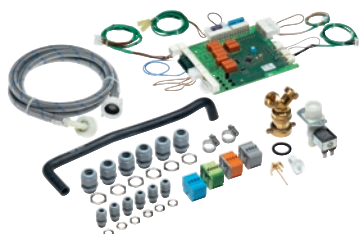

MF 02 24/32

Módulo multifunções

para o comando de funções adicionais da máquina.

- Para comando das bombas doseadoras 7–12, incl. sensor de vazio

Código EAN: 4002513712018 / Número de material: 06197490 /

Número de material antigo: 59170174D

Categorias de produto associadas	
Máquinas de lavar roupa	•
Categoria do aparelho/acessórios	
PW 6241	•
PW 6321	•
Categoria do produto	
Módulo multifuncional	•
Caraterísticas do produto	
Ligação elétrica	OHNE
Dimensões e peso	
Medida exterior, altura líquida em mm	140
Medida exterior, largura líquida em mm	295
Medida exterior, profundidade líquida em mm	190
Medida exterior, altura bruta em mm	140
Medida exterior, largura bruta em mm	295
Medida exterior, profundidade bruta em mm	190
Peso líquido [kg]	0,90
Peso bruto em kg	1,05