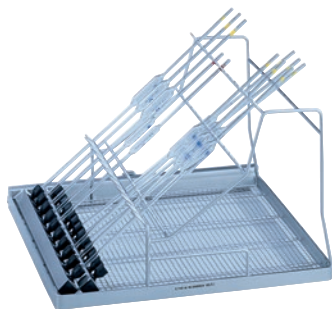

E 746

Módulo de injetores
para colocação perfeita de até 23 pipetas.

- Adequado para 23 pipetas dispostas na diagonal
- 10 pipetas até 560 mm e 13 pipetas até 490 mm
- Distância entre barras 20 ou 26 mm

Código EAN: 4002512591195 / Número de material: 05555280 /
Número de material antigo: 69574601D

Categorias de produto associadas	
Máquinas de lavar e desinfetar de grande capacidade, laboratório	•
Equipamentos compatíveis	
G 7825	•
Categoria do produto	
Complemento/Módulo para pipetas	•
Caraterísticas do produto	
Material	Aço inoxidável, Plástico
Cor	Aço inoxidável, Preto
Capacidade	
Pipetas [número]	23
Ligação elétrica padrão	
Número de fases	0
Tensão em V	0
Frequência em Hz	0
Potência total em kW	0,00
Fusível em A	0
Dimensões e peso	
Medida exterior, altura líquida em mm	330
Medida exterior, largura líquida em mm	492
Medida exterior, profundidade líquida em mm	496
Medida exterior, altura bruta em mm	400
Medida exterior, largura bruta em mm	590
Medida exterior, profundidade bruta em mm	540
Peso líquido em kg	24,60
Peso bruto em kg	25,00