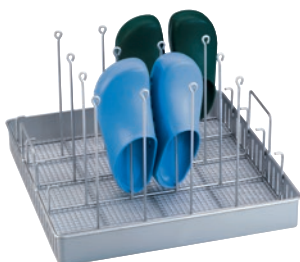

E 487

Suporte

p/ colocação perfeita de 4 socos até uma altura de 280 mm.

Código EAN: 4002512398749 / Número de material: 05109250 /
Número de material antigo: 69548701D

Gama de produtos	
Máquinas de lavar e desinfetar, medicina	•
Máquinas de lavar e desinfetar de grande capacidade, medicina	•
Equipamentos compatíveis	
G 7823	•
G 7824	•
G 7825	•
G 7826	•
PG 8528	•
PG 8535	•
PG 8536	•
PG 8562	•
PG 8582	•
PG 8582 CD	•
PG 8592	•
Categoria do produto	
Complemento para socos de bloco OP	•
Caraterísticas do produto	
Material	Aço inoxidável
Cor	Aço inoxidável
Âmbito de aplicação	
Reprocessamento de socos de bloco OP	•
Capacidade	
Socos de bloco OP [número]	4
Ligação elétrica padrão	
Número de fases	0
Tensão em V	0
Frequência em Hz	0
Potência total em kW	0,00
Fusível em A	0
Dimensões e peso	
Medida exterior, altura líquida em mm	280
Medida exterior, largura líquida em mm	464
Medida exterior, profundidade líquida em mm	10
Medida exterior, altura bruta em mm	470
Medida exterior, largura bruta em mm	470
Medida exterior, profundidade bruta em mm	25
Peso líquido em kg	0,37
Peso bruto em kg	0,52