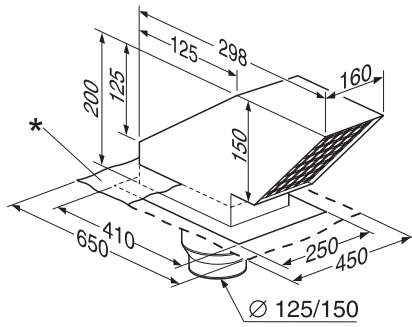

DDF 125
Conduto de telhado
aplicável para extracção.

DDF125/150