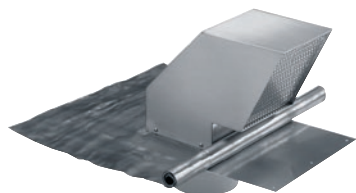

DDF 125  
Conduta do telhado  
aplicável para extracção.

Código EAN: 4002512093200 / Número de material: 04623200 /  
Número de material antigo: 28996072D

- P/incl. a partir de 22° e todos tipos de telhas, Ø 125/150 mm
- Robusto – corpo em inox com rufo
- Inteligente – saída de ar direc.p/ baixo, incl. Tampa anti-retorno
- Canhão de ligação de Ø 150 mm

DDF 125  
Conduto de telhado  
aplicável para extracção.

DDF125/150