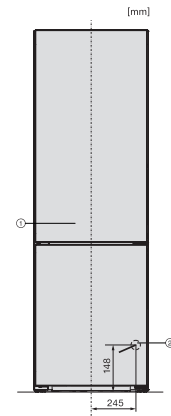

KFN4395DD, KFN4393CD, KFN4393FD, KFN4393DD,
KFN4795DD bb, KFN4795CD bb, KFN4898CD,
installation