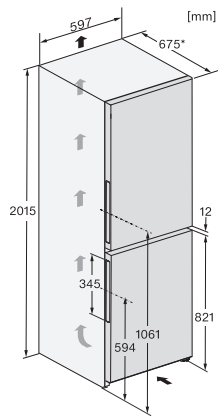

KFN 4395 BD

Frigo-congelatore da posizionamento libero
con DailyFresh, NoFrost e ComfortClean per un comfort elevato.

KFN4291AD, KFN4395AD, KFN4395DD, KFN4395CD,
KFN4397CD, installation sketch