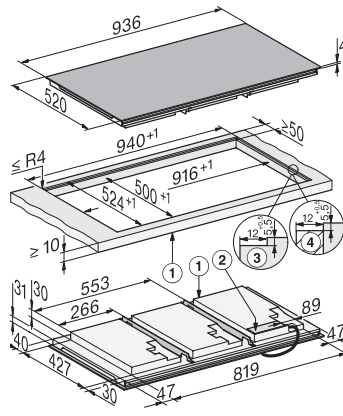

Potenza assorbita in modo standby in rete in W	2,0
Durata fino allo spegnimento automatico in modo spento in min	10
Durata fino allo spegnimento automatico in modo standby in min	10
Durata fino allo spegnimento automatico in modo standby in rete in min	10
Comfort di pulizia	
Vetroceramica facile da pulire	•
Sicurezza	
Spegnimento di sicurezza	•
Funzione di blocco	•
Blocco accensione	•
Ventola di raffreddamento integrata	•
Protezione antisurriscaldamento	•
Visualizzazione calore residuo	•
Dati tecnici	
Dimensioni (H x L x P) in mm	66 x 936 x 520
Dimensioni (L x P) in mm	936 x 66 x 520
Dimensioni in mm (larghezza)	936
Misure in mm (altezza)	66
Misure in mm (profondità)	520
Misure intaglio (L x P) per incasso rialzato in mm	916 mm x 500 mm
Misure intaglio (L x P) per incasso a filo in mm	916/940 x 500/524
Altezza di incasso con scatola allacciamenti in mm	66
Dimensioni intaglio in mm (larghezza)	916 mm
Dimensioni intaglio in mm (profondità)	500 mm
Dimensioni intaglio interno in mm (larghezza) con incasso a filo	916
Dimensioni intaglio interno in mm (profondità) con incasso a filo	500
Peso in kg	26
Dimensioni intaglio esterno in mm (larghezza) con incasso a filo	940
Dimensioni intaglio esterno in mm (profondità) con incasso a filo	524
Assorbimento massimo in kW (modalità più energivora)	11,00
Lunghezza cavo di alimentazione in m	1,5
Tensione in V	230
Frequenza in Hz	50-60
Accessori in dotazione	
Cavo di alimentazione	Si
Voucher per M Sense Starter Set	•

KM 8895 FL Diamond&MSense

Piano cottura a induzione indipendente

936 mm | Full-surface | Voucher stoviglie M Sense | DiamondFinish | Linea luminosa

KM8895FL Diamond&MSense, surface-mounted (*Fußnote) Installation drawing