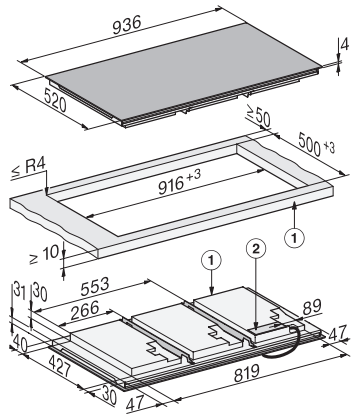

KM 8895 FL Diamond&MSense

Piano cottura a induzione indipendente

936 mm | Full-surface | Voucher stoviglie M Sense | DiamondFinish | Linea luminosa

KM8895FL Diamond&MSense, surface-mounted (*Fußnote) Installation drawing