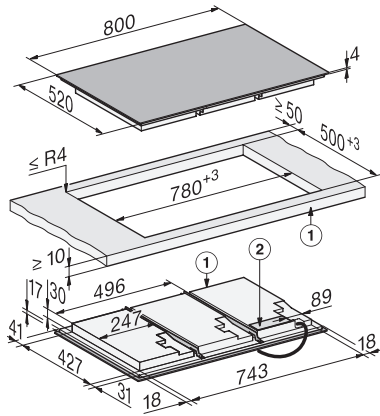

KM 8685 FL

Piano cottura a induzione indipendente
800 mm | Full-surface | M Sense ready

Codice EAN: 4002516975236 / Numero di materiale: 12960480 /
Vecchio numero di materiale: 26186851BNI

Durata fino allo spegnimento automatico in modo standby in min	10
Durata fino allo spegnimento automatico in modo standby in rete in min	10
Comfort di pulizia	
Vetroceramica facile da pulire	•
Sicurezza	
Spegnimento di sicurezza	•
Funzione di blocco	•
Blocco accensione	•
Ventola di raffreddamento integrata	•
Protezione antisurriscaldamento	•
Visualizzazione calore residuo	•
Dati tecnici	
Dimensioni (H x L x P) in mm	51 x 800 x 520
Dimensioni (L x P) in mm	800 x 51 x 520
Dimensioni in mm (larghezza)	800
Misure in mm (altezza)	51
Misure in mm (profondità)	520
Misure intaglio (L x P) per incasso rialzato in mm	780 mm x 500 mm
Misure intaglio (L x P) per incasso a filo in mm	780/804 x 500/524
Altezza di incasso con scatola allacciamenti in mm	51
Dimensioni intaglio in mm (larghezza)	780 mm
Dimensioni intaglio in mm (profondità)	500 mm
Dimensioni intaglio interno in mm (larghezza) con incasso a filo	780
Dimensioni intaglio interno in mm (profondità) con incasso a filo	500
Peso in kg	19
Dimensioni intaglio esterno in mm (larghezza) con incasso a filo	804
Dimensioni intaglio esterno in mm (profondità) con incasso a filo	524
Assorbimento massimo in kW (modalità più energivora)	11,00
Lunghezza cavo di alimentazione in m	1,6
Tensione in V	230
Frequenza in Hz	50-60
Accessori in dotazione	
Cavo di alimentazione	Sì

KM 8685 FL

Piano cottura a induzione indipendente
800 mm | Full-surface | M Sense ready

KM8685FL, KM8685FL MattFinish, surface-mounted
(*Fußnote) Installation drawing

KM8685FL, KM8685FL MattFinish, flush (*Fußnote)
(Installation drawing)