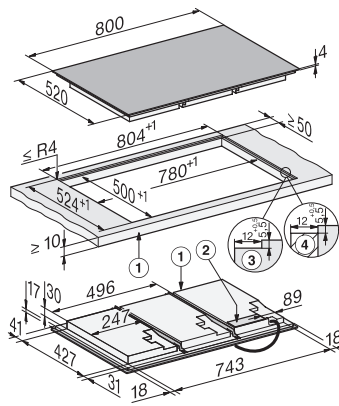

KM 8685 FL

Piano cottura a induzione indipendente
800 mm | Full-surface | M Sense ready

Codice EAN: 4002516975236 / Numero di materiale: 12960480 /
Vecchio numero di materiale: 26186851BNI

Durata fino allo spegnimento automatico in modo standby in min	10
Durata fino allo spegnimento automatico in modo standby in rete in min	10
Comfort di pulizia	
Vetroceramica facile da pulire	•
Sicurezza	
Spegnimento di sicurezza	•
Funzione di blocco	•
Blocco accensione	•
Ventola di raffreddamento integrata	•
Protezione antisurriscaldamento	•
Visualizzazione calore residuo	•
Dati tecnici	
Dimensioni (H x L x P) in mm	51 x 800 x 520
Dimensioni (L x P) in mm	800 x 51 x 520
Dimensioni in mm (larghezza)	800
Misure in mm (altezza)	51
Misure in mm (profondità)	520
Misure intaglio (L x P) per incasso rialzato in mm	780 mm x 500 mm
Misure intaglio (L x P) per incasso a filo in mm	780/804 x 500/524
Altezza di incasso con scatola allacciamenti in mm	51
Dimensioni intaglio in mm (larghezza)	780 mm
Dimensioni intaglio in mm (profondità)	500 mm
Dimensioni intaglio interno in mm (larghezza) con incasso a filo	780
Dimensioni intaglio interno in mm (profondità) con incasso a filo	500
Peso in kg	19
Dimensioni intaglio esterno in mm (larghezza) con incasso a filo	804
Dimensioni intaglio esterno in mm (profondità) con incasso a filo	524
Assorbimento massimo in kW (modalità più energivora)	11,00
Lunghezza cavo di alimentazione in m	1,6
Tensione in V	230
Frequenza in Hz	50-60
Accessori in dotazione	
Cavo di alimentazione	Sì

KM 8685 FL

Piano cottura a induzione indipendente
800 mm | Full-surface | M Sense ready

KM8685FL, KM8685FL MattFinish, surface-mounted
(*Fußnote) Installation drawing

KM8685FL, KM8685FL MattFinish, flush (*Fußnote)
(Installation drawing)