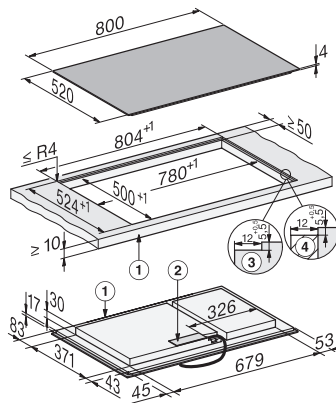

Dimensioni intaglio esterno in mm (profondità) con incasso a filo 524

Assorbimento massimo in kW (modalità più energivora) 11,04

Lunghezza cavo di alimentazione in m 1,6

Tensione in V 230

Frequenza in Hz 50-60

## KM 8585 FL MattFinish

Piano cottura a induzione indipendente

800 mm | Area di cottura PowerFlex | Compatibile con M Sense | MattFinish

KM8585FL, KM8585FL MattFinish, KM8585-2FL, KM8585-2FL Mattfinish, surface-mounted (\*Fußnote) Installation drawing