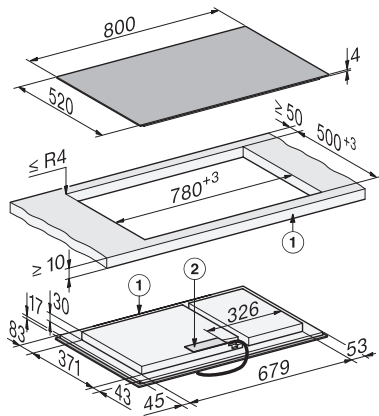

KM 8585 FL MattFinish

Piano cottura a induzione indipendente

800 mm | Area di cottura PowerFlex | Compatibile con M Sense | MattFinish

KM8585FL, KM8585FL MattFinish, KM8585-2FL, KM8585-2FL Mattfinish, surface-mounted (*Fußnote) Installation drawing