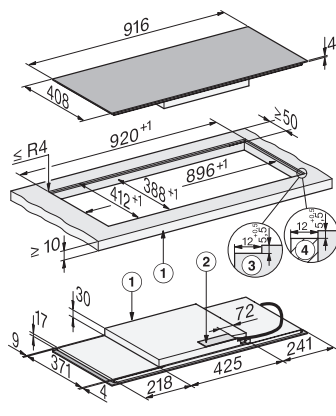

Spegnimento automatico	•
Cottura iniziale automatica	•
Mantenere al caldo	•
Possibilità impostazioni individuali (ad es. segnali acustici)	•
Programmi assistenza	•
Efficienza e sostenibilità	
Potenza assorbita in modo spento in W	0,3
Potenza assorbita in modalità standby in W	0,8
Potenza assorbita in modo standby in rete in W	2,0
Durata fino allo spegnimento automatico in modo spento in min	10
Durata fino allo spegnimento automatico in modo standby in min	10
Durata fino allo spegnimento automatico in modo standby in rete in min	10
Comfort di pulizia	
Vetroceramica facile da pulire	•
Sicurezza	
Spegnimento di sicurezza	•
Funzione di blocco	•
Blocco accensione	•
Ventola di raffreddamento integrata	•
Protezione antisurriscaldamento	•
Visualizzazione calore residuo	•
Dati tecnici	
Dimensioni (H x L x P) in mm	51 x 916 x 408
Dimensioni (L x P) in mm	916 x 51 x 408
Dimensioni in mm (larghezza)	916
Misure in mm (altezza)	51
Misure in mm (profondità)	408
Misure intaglio (L x P) per incasso rialzato in mm	886 mm - 896 mm x 386 mm - 388 mm
Misure intaglio (L x P) per incasso a filo in mm	896/920 x 388/412
Altezza di incasso con scatola allacciamenti in mm	51
Dimensioni intaglio in mm (larghezza)	886 mm - 896 mm
Dimensioni intaglio in mm (profondità)	386 mm - 388 mm
Dimensioni intaglio interno in mm (larghezza) con incasso a filo	896
Dimensioni intaglio interno in mm (profondità) con incasso a filo	388
Peso in kg	12
Dimensioni intaglio esterno in mm (larghezza) con incasso a filo	920
Dimensioni intaglio esterno in mm (profondità) con incasso a filo	412
Assorbimento massimo in kW (modalità più energivora)	7,36
Lunghezza cavo di alimentazione in m	1,6
Tensione in V	230
Frequenza in Hz	50-60

Accessori in dotazione

Cavo di alimentazione

Sì

KM 8575 FL

Piano cottura a induzione indipendente

916 mm | Design Panorama | Aree di cottura PowerFlex | M Sense ready

KM8575FL surface-mounted (*Fußnote) Installation drawing