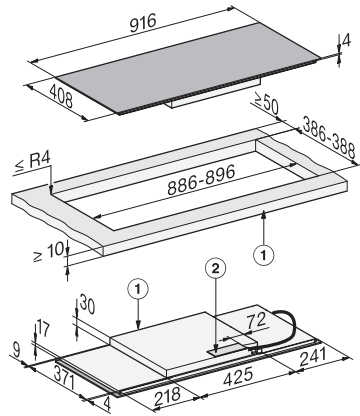

Spegnimento automatico	•
Cottura iniziale automatica	•
Mantenere al caldo	•
Possibilità impostazioni individuali (ad es. segnali acustici)	•
Programmi assistenza	•
Efficienza e sostenibilità	
Potenza assorbita in modo spento in W	0,3
Potenza assorbita in modalità standby in W	0,8
Potenza assorbita in modo standby in rete in W	2,0
Durata fino allo spegnimento automatico in modo spento in min	10
Durata fino allo spegnimento automatico in modo standby in min	10
Durata fino allo spegnimento automatico in modo standby in rete in min	10
Comfort di pulizia	
Vetroceramica facile da pulire	•
Sicurezza	
Spegnimento di sicurezza	•
Funzione di blocco	•
Blocco accensione	•
Ventola di raffreddamento integrata	•
Protezione antisurriscaldamento	•
Visualizzazione calore residuo	•
Dati tecnici	
Dimensioni (H x L x P) in mm	51 x 916 x 408
Dimensioni (L x P) in mm	916 x 51 x 408
Dimensioni in mm (larghezza)	916
Misure in mm (altezza)	51
Misure in mm (profondità)	408
Misure intaglio (L x P) per incasso rialzato in mm	886 mm - 896 mm x 386 mm - 388 mm
Misure intaglio (L x P) per incasso a filo in mm	896/920 x 388/412
Altezza di incasso con scatola allacciamenti in mm	51
Dimensioni intaglio in mm (larghezza)	886 mm - 896 mm
Dimensioni intaglio in mm (profondità)	386 mm - 388 mm
Dimensioni intaglio interno in mm (larghezza) con incasso a filo	896
Dimensioni intaglio interno in mm (profondità) con incasso a filo	388
Peso in kg	12
Dimensioni intaglio esterno in mm (larghezza) con incasso a filo	920
Dimensioni intaglio esterno in mm (profondità) con incasso a filo	412
Assorbimento massimo in kW (modalità più energivora)	7,36
Lunghezza cavo di alimentazione in m	1,6
Tensione in V	230
Frequenza in Hz	50-60

Accessori in dotazione

Cavo di alimentazione

Sì

KM 8575 FL

Piano cottura a induzione indipendente

916 mm | Design Panorama | Aree di cottura PowerFlex | M Sense ready

KM8575FL surface-mounted (*Fußnote) Installation drawing