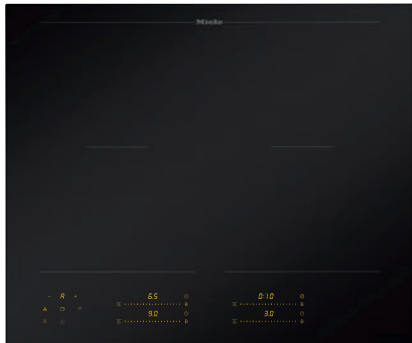

KM 8565 FL MattFinish

Piano cottura a induzione indipendente

620 mm | Aree di cottura PowerFlex | Compatibile con M Sense | MattFinish

- Resistente superficie opaca per una cucina dal design sofisticato – MattFinish
- 4 zone di cottura, comprese 2 potenti aree di cottura PowerFlex
- Impostazioni precise con 4 cursori MultiSlide, compresa connessione in rete intelligente
- M Sense ready: predispo. per stoviglie M Sense per cottura/arrostitura assistita
- In 620 mm di larghezza per incasso rialzato o a filo
- Tempi di riscaldamento più brevi grazie al livello Booster

Codice EAN: 4002516974871 / Numero di materiale: 12960240 / Vecchio numero di materiale: 26185652BNI

General information	
Identificativo del modello	KM 8565 FL MattFinish
Numero di materiale del produttore	12960240
EAN number	4002516974871
Classe marketing	Gold
Tipo di riscaldamento	
Tipo di riscaldamento	A induzione
Struttura	
Indipendente dalla cucina elettrica	•
Design	
Elegante superficie in vetroceramica	•
Colore della vetroceramica	Nero opaco
Superficie antigraffio	MattFinish
Incasso a filo	•
Incasso rialzato	•
Dotazione zone di cottura	
Numero zone cottura	4
Numero delle aree di cottura	2
Numero max. stoviglie	4
Zone di cottura PowerFlex	
Numero	4
Tipo	Zona di cottura PowerFlex
Dimensioni in mm	Ø 120 – 230
Potenza max. in W	2100
Potenza Booster max. in W	3650
Prima zona di cottura/area di cottura	
Posizione	sinistra
Tipo	Ponte PowerFlex
Diametro in mm	230x390
Potenza max. in W	4200
Potenza Booster max. in W	7360
Seconda zona di cottura/area di cottura	
Posizione	destra
Tipo	Ponte PowerFlex
Diametro in mm	230x390
Potenza max. in W	4200
Potenza Booster max. in W	7360
Comfort d'uso	
Connessione in rete con Miele@home	•
Con@ctivity	•
Riconoscimento pentola e dimensioni pentola	•
M Sense ready	•
Comandi tramite sensori	MultiSlide
Colore indicazione/visualizzazione	Giallo
Rilevamento pentola intelligente	•
Funzione Stop&Go	•
Protezione per la pulizia	•
Funzione Recall	•