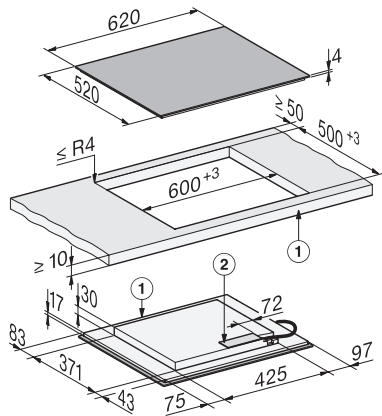

Timer	•
Spegnimento automatico	•
Cottura iniziale automatica	•
Mantenere al caldo	•
Possibilità impostazioni individuali (ad es. segnali acustici)	•
Programmi assistenza	•
Efficienza e sostenibilità	
Potenza assorbita in modo spento in W	0,3
Potenza assorbita in modalità standby in W	0,8
Potenza assorbita in modo standby in rete in W	2,0
Durata fino allo spegnimento automatico in modo spento in min	10
Durata fino allo spegnimento automatico in modo standby in min	10
Durata fino allo spegnimento automatico in modo standby in rete in min	10
Comfort di pulizia	
Vetroceramica facile da pulire	•
Sicurezza	
Spegnimento di sicurezza	•
Funzione di blocco	•
Blocco accensione	•
Ventola di raffreddamento integrata	•
Protezione antisurriscaldamento	•
Visualizzazione calore residuo	•
Dati tecnici	
Dimensioni (H x L x P) in mm	51 x 620 x 520
Dimensioni (L x P) in mm	620 x 51 x 520
Dimensioni in mm (larghezza)	620
Misure in mm (altezza)	51
Misure in mm (profondità)	520
Misure intaglio (L x P) per incasso rialzato in mm	600 mm x 500 mm
Misure intaglio (L x P) per incasso a filo in mm	600/624 x 500/524
Altezza di incasso con scatola allacciamenti in mm	51
Dimensioni intaglio in mm (larghezza)	600 mm
Dimensioni intaglio in mm (profondità)	500 mm
Dimensioni intaglio interno in mm (larghezza) con incasso a filo	600
Dimensioni intaglio interno in mm (profondità) con incasso a filo	500
Peso in kg	10
Dimensioni intaglio esterno in mm (larghezza) con incasso a filo	624
Dimensioni intaglio esterno in mm (profondità) con incasso a filo	524
Assorbimento massimo in kW (modalità più energivora)	7,36
Lunghezza cavo di alimentazione in m	1,6
Tensione in V	230
Frequenza in Hz	50-60

Accessori in dotazione

Cavo di alimentazione

Sì

KM 8565 FL MattFinish

Piano cottura a induzione indipendente

620 mm | Aree di cottura PowerFlex | Compatibile con M Sense | MattFinish

KM8565FL, KM8565FL MattFinish, surface-mounted (*Fußnote) Installation drawing