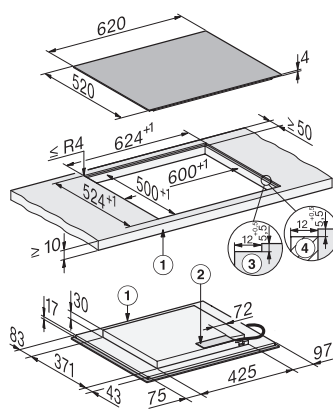

Timer	•
Spegnimento automatico	•
Cottura iniziale automatica	•
Mantenere al caldo	•
Possibilità impostazioni individuali (ad es. segnali acustici)	•
Programmi assistenza	•
Efficienza e sostenibilità	
Potenza assorbita in modo spento in W	0,3
Potenza assorbita in modalità standby in W	0,8
Potenza assorbita in modo standby in rete in W	2,0
Durata fino allo spegnimento automatico in modo spento in min	10
Durata fino allo spegnimento automatico in modo standby in min	10
Durata fino allo spegnimento automatico in modo standby in rete in min	10
Comfort di pulizia	
Vetroceramica facile da pulire	•
Sicurezza	
Spegnimento di sicurezza	•
Funzione di blocco	•
Blocco accensione	•
Ventola di raffreddamento integrata	•
Protezione antisurriscaldamento	•
Visualizzazione calore residuo	•
Dati tecnici	
Dimensioni (H x L x P) in mm	51 x 620 x 520
Dimensioni (L x P) in mm	620 x 51 x 520
Dimensioni in mm (larghezza)	620
Misure in mm (altezza)	51
Misure in mm (profondità)	520
Misure intaglio (L x P) per incasso rialzato in mm	600 mm x 500 mm
Misure intaglio (L x P) per incasso a filo in mm	600/624 x 500/524
Altezza di incasso con scatola allacciamenti in mm	51
Dimensioni intaglio in mm (larghezza)	600 mm
Dimensioni intaglio in mm (profondità)	500 mm
Dimensioni intaglio interno in mm (larghezza) con incasso a filo	600
Dimensioni intaglio interno in mm (profondità) con incasso a filo	500
Peso in kg	10
Dimensioni intaglio esterno in mm (larghezza) con incasso a filo	624
Dimensioni intaglio esterno in mm (profondità) con incasso a filo	524
Assorbimento massimo in kW (modalità più energivora)	7,36
Lunghezza cavo di alimentazione in m	1,6
Tensione in V	230
Frequenza in Hz	50-60

Accessori in dotazione

Cavo di alimentazione

Sì

KM 8565 FL MattFinish

Piano cottura a induzione indipendente

620 mm | Aree di cottura PowerFlex | Compatibile con M Sense | MattFinish

KM8565FL, KM8565FL MattFinish, surface-mounted (*Fußnote) Installation drawing