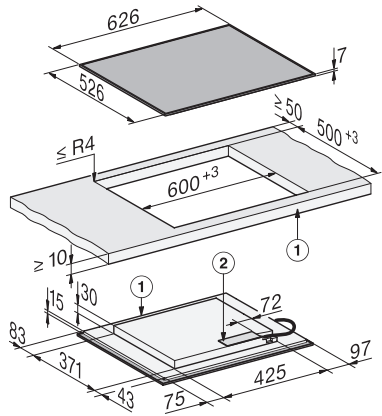

KM 8565 FR

Piano cottura a induzione indipendente

626 mm | Aree di cottura PowerFlex | Compatibile con M Sense

KM8565FR surface-mounted (*Fußnote) Installation drawing