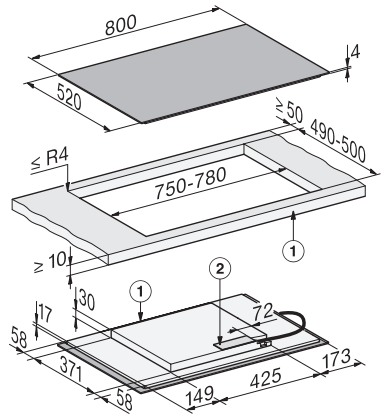

KM 8482 FL

Piano cottura a induzione indipendente

800 mm | Zone di cottura individuali e area di cottura PowerFlex XL

KM8482FL surface-mounted (*Fußnote) Installation drawing