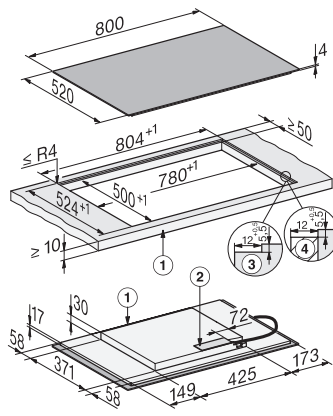

KM8482FL flush (*Fußnote) (Installation drawing)