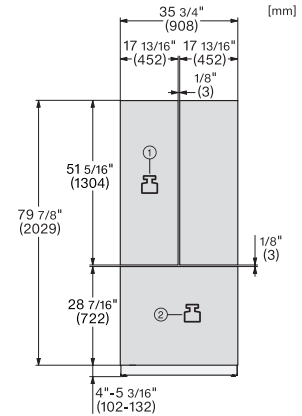

KFMC3642FD, KFMC3844FD, MasterCool III, front view