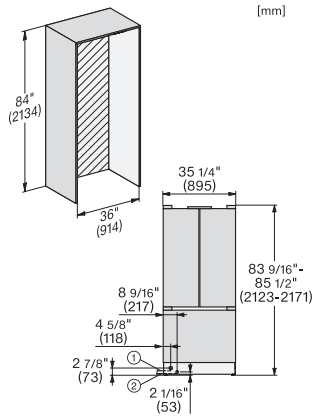

KFMC 3844 FD MasterCool FrenchDoor

KFMC3642FD, KFMC3844FD, MasterCool III, installation, panel ready