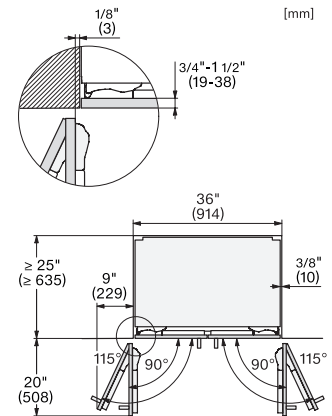

KFMC3632R+L, KFMC3642R+L, KFMC3836R+L, KFMC3834R+L, KFMC3858FD, MasterCool III, Side-view bottom, installation

KFMC3642FD, KFMC3844FD, MasterCool III, panel ready, top view