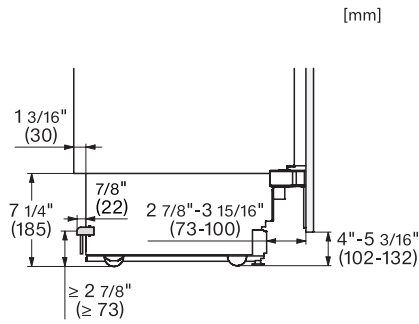

KFMC 3844 FD MasterCool FrenchDoor