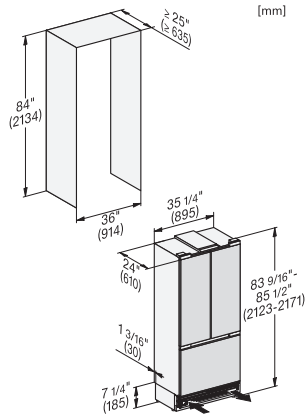

KFMC3642FD, KFMC3844FD, MasterCool III, integration, panel ready