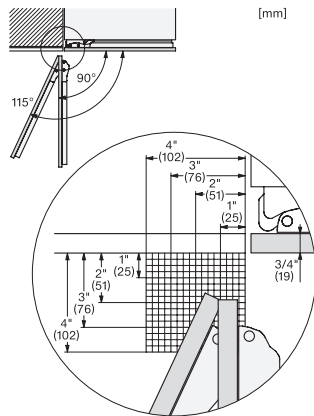

KFMC3632R+L, KFMC3642R+L, KFMC3836R+L, KFMC3834R+L, KFMC3858FD, MasterCool III, hinge clearance, installation