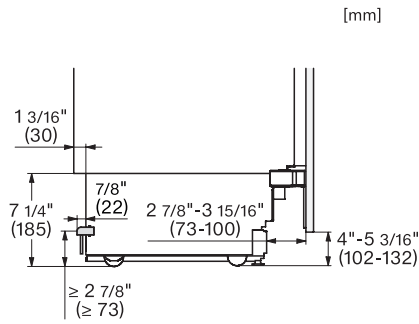

KFMC 3844 R Frigo-congelatore MasterCool