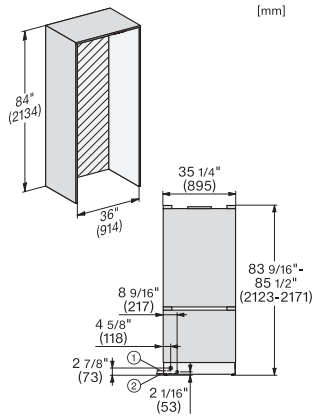

KFMC 3844 R Frigo-congelatore MasterCool

KFMC3642R, KFMC3842L, KFMC3844R,
KFMC3844L, MasterCool III, installation, panel ready