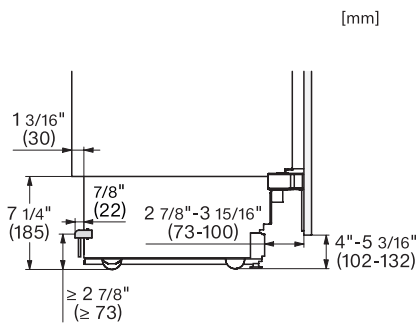

KFMC 3834 R Frigo-congelatore MasterCool