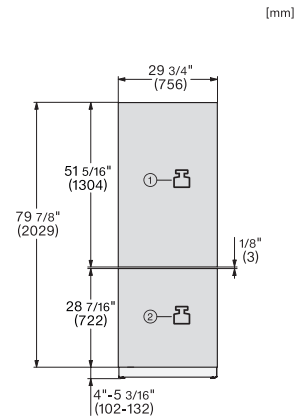

KFMC3632R+L, KFMC3836R+L, KFMC3834R+L, MasterCool III, front view, installation