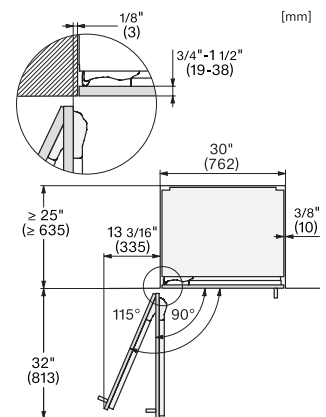

KFMC3632R+L, KFMC3642R+L, KFMC3836R+L, KFMC3834R+L, KFMC3858FD, MasterCool III, Side-view bottom, installation

KFMC3632R+L, KFMC3836R+L, KFMC3834R+L, MasterCool III, panel ready, top view