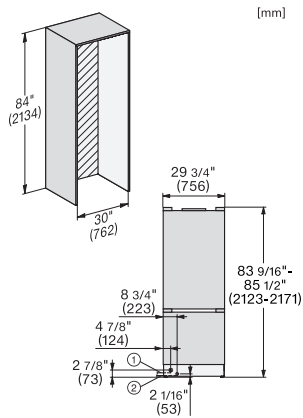

KFMC 3834 R Frigo-congelatore MasterCool

KFMC3632R+L, KFMC3836R+L, KFMC3834R+L, MasterCool III, installation, panel ready