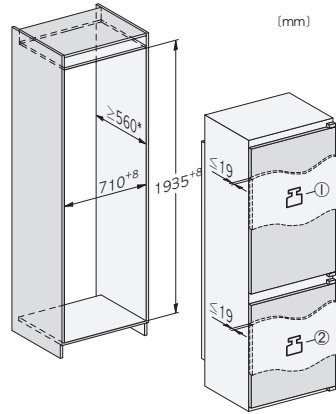

KFN 7934 D

Frigo-congelatore da incasso XXL, altezza nicchia 194 cm
con DailyFresh e NoFrost nella larghezza 75 cm per più spazio.

Codice EAN: 4002516880783 / Numero di materiale: 12790400 /
Vecchio numero di materiale: 38793400EU1

Larghezza nicchia max. in mm	718
Altezza nicchia min., in mm	1935
Altezza nicchia max., in mm	1943
Profondità vano d'incasso in mm	560
Larghezza elettrodomestico in mm	708
Altezza elettrodomestico in mm	1935
Profondità elettrodomestico in mm	548
Peso in kg	72,8
Tecnica di fissaggio	Sportello fisso
Max. peso frontale sportello vano frigorifero in kg	20
Max. peso frontale sportello vano congelatore in kg	19
Classe climatica	SN-T
Vano frigorifero in l	284
Vano congelatore a 4 stelle in l	98
Volume utile complessivo in l	382
Autonomia di conservazione in caso di guasto in h	13
Quantità massima di congelamento in kg/24 h	10,00
Classe di emissione di rumore aereo (A-D)	B
Rumorosità in dB (A) re1pW	33
Assorbimento di corrente in Milliampere (mA)	1000
Tensione in V	220-240
Protezione in A	10
Numero fasi	1
Frequenza in Hz	50
Lunghezza del cavo di alimentazione elettrica in m	2,3
Sostituire luci	Assistenza tecnica
Accessori in dotazione	
Contenitore per le uova	•
Vaschetta per i cubetti di ghiaccio	•

KFN 7934 D

Frigo-congelatore da incasso XXL, altezza nicchia 194 cm con DailyFresh e NoFrost nella larghezza 75 cm per più spazio.

KFN7934D, XXL built-in, side view

KFN7934D, XXL built-in

KFN7934D, XXL built-in, installation