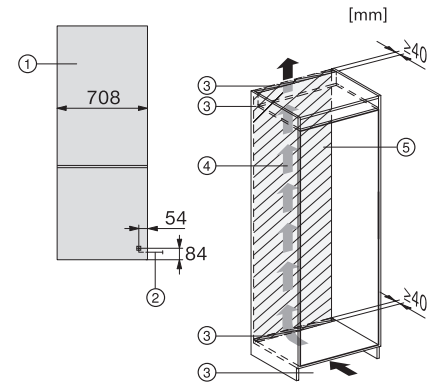

KFN 7934 D

Frigo-congelatore da incasso XXL, altezza nicchia 194 cm
con DailyFresh e NoFrost nella larghezza 75 cm per più spazio.

Codice EAN: 4002516880783 / Numero di materiale: 12790400 /
Vecchio numero di materiale: 38793400EU1

Larghezza nicchia max. in mm	718
Altezza nicchia min., in mm	1935
Altezza nicchia max., in mm	1943
Profondità vano d'incasso in mm	560
Larghezza elettrodomestico in mm	708
Altezza elettrodomestico in mm	1935
Profondità elettrodomestico in mm	548
Peso in kg	72,8
Tecnica di fissaggio	Sportello fisso
Max. peso frontale sportello vano frigorifero in kg	20
Max. peso frontale sportello vano congelatore in kg	19
Classe climatica	SN-T
Vano frigorifero in l	284
Vano congelatore a 4 stelle in l	98
Volume utile complessivo in l	382
Autonomia di conservazione in caso di guasto in h	13
Quantità massima di congelamento in kg/24 h	10,00
Classe di emissione di rumore aereo (A-D)	B
Rumorosità in dB (A) re1pW	33
Assorbimento di corrente in Milliampere (mA)	1000
Tensione in V	220-240
Protezione in A	10
Numero fasi	1
Frequenza in Hz	50
Lunghezza del cavo di alimentazione elettrica in m	2,3
Sostituire luci	Assistenza tecnica
Accessori in dotazione	
Contenitore per le uova	•
Vaschetta per i cubetti di ghiaccio	•

KFN 7934 D

Frigo-congelatore da incasso XXL, altezza nicchia 194 cm con DailyFresh e NoFrost nella larghezza 75 cm per più spazio.

KFN7934D, XXL built-in, side view

KFN7934D, XXL built-in

KFN7934D, XXL built-in, installation