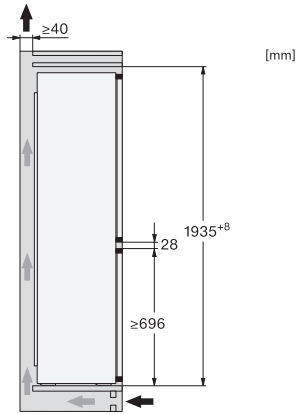

KFN 7934 D

Frigo-congelatore da incasso XXL, altezza nicchia 194 cm
con DailyFresh e NoFrost nella larghezza 75 cm per più spazio.

Codice EAN: 4002516880783 / Numero di materiale: 12790400 /
Vecchio numero di materiale: 38793400EU1

Larghezza nicchia max. in mm	718
Altezza nicchia min., in mm	1935
Altezza nicchia max., in mm	1943
Profondità vano d'incasso in mm	560
Larghezza elettrodomestico in mm	708
Altezza elettrodomestico in mm	1935
Profondità elettrodomestico in mm	548
Peso in kg	72,8
Tecnica di fissaggio	Sportello fisso
Max. peso frontale sportello vano frigorifero in kg	20
Max. peso frontale sportello vano congelatore in kg	19
Classe climatica	SN-T
Vano frigorifero in l	284
Vano congelatore a 4 stelle in l	98
Volume utile complessivo in l	382
Autonomia di conservazione in caso di guasto in h	13
Quantità massima di congelamento in kg/24 h	10,00
Classe di emissione di rumore aereo (A-D)	B
Rumorosità in dB (A) re1pW	33
Assorbimento di corrente in Milliampere (mA)	1000
Tensione in V	220-240
Protezione in A	10
Numero fasi	1
Frequenza in Hz	50
Lunghezza del cavo di alimentazione elettrica in m	2,3
Sostituire luci	Assistenza tecnica
Accessori in dotazione	
Contenitore per le uova	•
Vaschetta per i cubetti di ghiaccio	•

KFN 7934 D

Frigo-congelatore da incasso XXL, altezza nicchia 194 cm con DailyFresh e NoFrost nella larghezza 75 cm per più spazio.

KFN7934D, XXL built-in, side view

KFN7934D, XXL built-in

KFN7934D, XXL built-in, installation