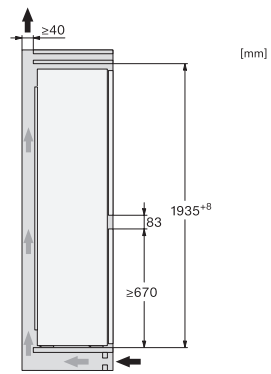

KFN 7913 E

Frigo-congelatore da incasso XXL, altezza nicchia 194 cm

-

Codice EAN: 4002516880776 / Numero di materiale: 12790390 /
Vecchio numero di materiale: 38791300EU1

Larghezza elettrodomestico in mm	691
Altezza elettrodomestico in mm	1935
Profondità elettrodomestico in mm	548
Peso in kg	68,0
Tecnica di fissaggio	Sportello a trascinamento
Classe climatica	SN-ST
Vano frigorifero in l	285
Vano congelatore a 4 stelle in l	98
Volume utile complessivo in l	383
Autonomia di conservazione in caso di guasto in h	12
Quantità massima di congelamento in kg/24 h	9,50
Classe di emissione di rumore aereo (A-D)	B
Rumorosità in dB (A) re1pW	34
Assorbimento di corrente in Milliampere (mA)	1000
Tensione in V	220-240
Protezione in A	10
Numero fasi	1
Frequenza in Hz	50
Lunghezza del cavo di alimentazione elettrica in m	2,3
Sostituire luci	Assistenza tecnica
Accessori in dotazione	
Contenitore per le uova	•
Vaschetta per i cubetti di ghiaccio	•

KFN 7913 E
Frigo-congelatore da incasso XXL, altezza nicchia 194 cm

-

KFN7913E, XXL built-in, installation

KFN7913E, XXL built-in, side view

KFN7913E, XXL built-in