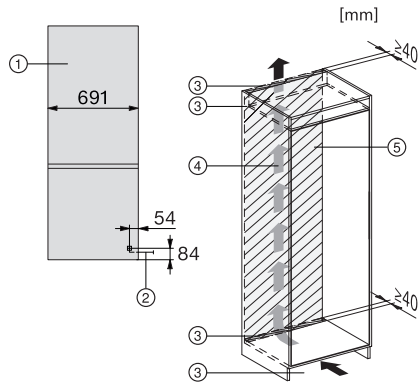

KFN 7913 E

Frigo-congelatore da incasso XXL, altezza nicchia 194 cm

-

Codice EAN: 4002516880776 / Numero di materiale: 12790390 /
Vecchio numero di materiale: 38791300EU1

Larghezza elettrodomestico in mm	691
Altezza elettrodomestico in mm	1935
Profondità elettrodomestico in mm	548
Peso in kg	68,0
Tecnica di fissaggio	Sportello a trascinamento
Classe climatica	SN-ST
Vano frigorifero in l	285
Vano congelatore a 4 stelle in l	98
Volume utile complessivo in l	383
Autonomia di conservazione in caso di guasto in h	12
Quantità massima di congelamento in kg/24 h	9,50
Classe di emissione di rumore aereo (A-D)	B
Rumorosità in dB (A) re1pW	34
Assorbimento di corrente in Milliampere (mA)	1000
Tensione in V	220-240
Protezione in A	10
Numero fasi	1
Frequenza in Hz	50
Lunghezza del cavo di alimentazione elettrica in m	2,3
Sostituire luci	Assistenza tecnica
Accessori in dotazione	
Contenitore per le uova	•
Vaschetta per i cubetti di ghiaccio	•

KFN 7913 E
Frigo-congelatore da incasso XXL, altezza nicchia 194 cm

-

KFN7913E, XXL built-in, installation

KFN7913E, XXL built-in, side view

KFN7913E, XXL built-in