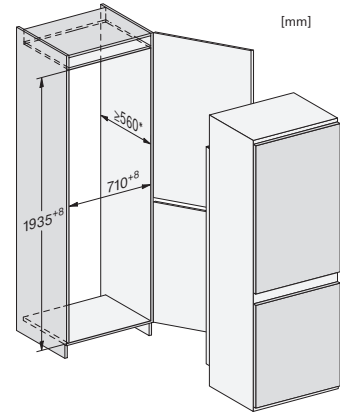

KFN 7913 E

Frigo-congelatore da incasso XXL, altezza nicchia 194 cm

- Il 45 % di volume in più nell'apparecchio per il freddo: da incasso XXL
- Cassetto spazioso con umidità regolabile – DailyFresh
- Illuminazione ottimale del vano interno, non soggetta a manutenzione grazie al LED
- Gli alimenti non ghiacciano. Nessuno sbrinamento grazie a NoFrost
- Raffr. ideale con due circuiti separati del freddo: DuplexCool

KFN 7913 E

Frigo-congelatore da incasso XXL, altezza nicchia 194 cm

-

Codice EAN: 4002516880776 / Numero di materiale: 12790390 /
Vecchio numero di materiale: 38791300EU1

Larghezza elettrodomestico in mm	691
Altezza elettrodomestico in mm	1935
Profondità elettrodomestico in mm	548
Peso in kg	68,0
Tecnica di fissaggio	Sportello a trascinamento
Classe climatica	SN-ST
Vano frigorifero in l	285
Vano congelatore a 4 stelle in l	98
Volume utile complessivo in l	383
Autonomia di conservazione in caso di guasto in h	12
Quantità massima di congelamento in kg/24 h	9,50
Classe di emissione di rumore aereo (A-D)	B
Rumorosità in dB (A) re1pW	34
Assorbimento di corrente in Milliampere (mA)	1000
Tensione in V	220-240
Protezione in A	10
Numero fasi	1
Frequenza in Hz	50
Lunghezza del cavo di alimentazione elettrica in m	2,3
Sostituire luci	Assistenza tecnica
Accessori in dotazione	
Contenitore per le uova	•
Vaschetta per i cubetti di ghiaccio	•

KFN 7913 E
Frigo-congelatore da incasso XXL, altezza nicchia 194 cm

-

KFN7913E, XXL built-in, installation

KFN7913E, XXL built-in, side view

KFN7913E, XXL built-in