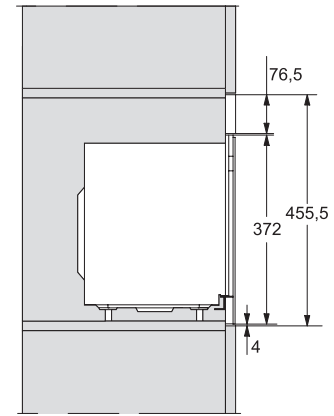

Codice EAN: 4002516879886 / Numero di materiale: 12735910 / Vecchio numero di materiale: 24223020I

Struttura e design	
Forno a microonde da incasso	•
ContourLine	Nero ossidiana
SideControl	•
Vantaggi	
Tenere in caldo	•
Modalità	
Programmi automatici	•
Funzionamento solo microonde	•
Comfort d'uso	
Display	EasySensor
Visualizzazione orologio	•
Timer	•
Programmazione durata cottura	•
Quick microonde	•
Impostazioni individuali	•
Efficienza e sostenibilità	
Spegnimento notturno	•
Comfort di pulizia	
Vano cottura in acciaio inossidabile	•
Sicurezza	
Blocco accensione	•
Interruttore di sicurezza	•
Blocco di sicurezza avviso "Door"	•
Dati tecnici	
Volume vano cottura in l	17
Incernieratura sportello	sinistra
Illuminazione vano cottura	1 spot a LED
Altezza vano cottura in cm	20,2
Diametro del piano girevole in cm	27,2
Potenza a microonde controllata elettronicamente	•
Potenza microonde max. in W	800
Larghezza nicchia min. in mm	562
Larghezza nicchia max. in mm	568
Altezza nicchia min., in mm	350
Altezza nicchia max., in mm	362
Profondità vano d'incasso in mm	310
Misure apparecchio (L x H x P) in mm	595 x 372 x 310
Larghezza elettrodomestico in mm	595
Altezza elettrodomestico in mm	372
Profondità elettrodomestico in mm	310
Aerazione indipendente dal vano d'incasso	•
Peso in kg	14,4
Assorbimento massimo in kW (modalità più energivora)	1,25
Tensione in V	220-240
Frequenza in Hz	50
Protezione in A	10
Numero fasi	1
Cavo di alimentazione con spina	•
Lunghezza del cavo elettrico in m	1,60

Assistenza tecnica

Accessori in dotazione

Piatto girevole

1

M 2230 SC

Forno a microonde da incasso
con comando a sensori laterale, per la massima praticità.

M2230SC, installation drawings

M2230SC, installation drawings

M223xSC, installation drawings

M223xSC, installation drawings

M223xSC, installation drawing

M223xSC, AB45-2, side view installation drawing

M223xSC, AB45-2, installation drawing

M223xSC, AB42-1, installation drawing