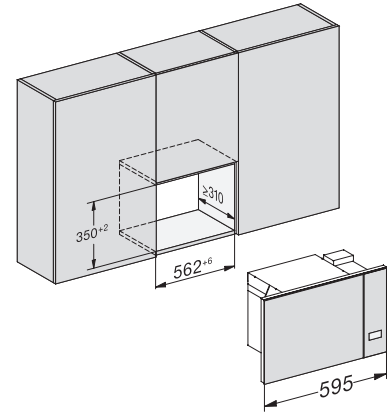

Codice EAN: 4002516879886 / Numero di materiale: 12735910 / Vecchio numero di materiale: 24223020I

Struttura e design	
Forno a microonde da incasso	•
ContourLine	Nero ossidiana
SideControl	•
Vantaggi	
Tenere in caldo	•
Modalità	
Programmi automatici	•
Funzionamento solo microonde	•
Comfort d'uso	
Display	EasySensor
Visualizzazione orologio	•
Timer	•
Programmazione durata cottura	•
Quick microonde	•
Impostazioni individuali	•
Efficienza e sostenibilità	
Spegnimento notturno	•
Comfort di pulizia	
Vano cottura in acciaio inossidabile	•
Sicurezza	
Blocco accensione	•
Interruttore di sicurezza	•
Blocco di sicurezza avviso "Door"	•
Dati tecnici	
Volume vano cottura in l	17
Incernieratura sportello	sinistra
Illuminazione vano cottura	1 spot a LED
Altezza vano cottura in cm	20,2
Diametro del piano girevole in cm	27,2
Potenza a microonde controllata elettronicamente	•
Potenza microonde max. in W	800
Larghezza nicchia min. in mm	562
Larghezza nicchia max. in mm	568
Altezza nicchia min., in mm	350
Altezza nicchia max., in mm	362
Profondità vano d'incasso in mm	310
Misure apparecchio (L x H x P) in mm	595 x 372 x 310
Larghezza elettrodomestico in mm	595
Altezza elettrodomestico in mm	372
Profondità elettrodomestico in mm	310
Aerazione indipendente dal vano d'incasso	•
Peso in kg	14,4
Assorbimento massimo in kW (modalità più energivora)	1,25
Tensione in V	220-240
Frequenza in Hz	50
Protezione in A	10
Numero fasi	1
Cavo di alimentazione con spina	•
Lunghezza del cavo elettrico in m	1,60

Assistenza tecnica

Accessori in dotazione

Piatto girevole

1

M 2230 SC

Forno a microonde da incasso
con comando a sensori laterale, per la massima praticità.

M2230SC, installation drawings

M2230SC, installation drawings

M223xSC, installation drawings

M223xSC, installation drawings

M223xSC, installation drawing

M223xSC, AB45-2, side view installation drawing

M223xSC, AB45-2, installation drawing

M223xSC, AB42-1, installation drawing