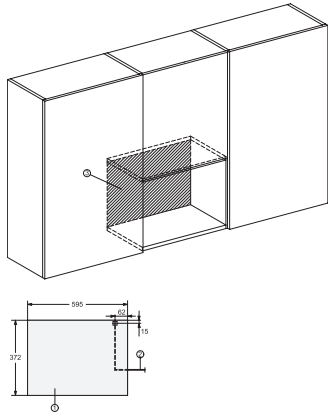

Codice EAN: 4002516879886 / Numero di materiale: 12735910 / Vecchio numero di materiale: 24223020I

Struttura e design	
Forno a microonde da incasso	•
ContourLine	Nero ossidiana
SideControl	•
Vantaggi	
Tenere in caldo	•
Modalità	
Programmi automatici	•
Funzionamento solo microonde	•
Comfort d'uso	
Display	EasySensor
Visualizzazione orologio	•
Timer	•
Programmazione durata cottura	•
Quick microonde	•
Impostazioni individuali	•
Efficienza e sostenibilità	
Spegnimento notturno	•
Comfort di pulizia	
Vano cottura in acciaio inossidabile	•
Sicurezza	
Blocco accensione	•
Interruttore di sicurezza	•
Blocco di sicurezza avviso "Door"	•
Dati tecnici	
Volume vano cottura in l	17
Incernieratura sportello	sinistra
Illuminazione vano cottura	1 spot a LED
Altezza vano cottura in cm	20,2
Diametro del piano girevole in cm	27,2
Potenza a microonde controllata elettronicamente	•
Potenza microonde max. in W	800
Larghezza nicchia min. in mm	562
Larghezza nicchia max. in mm	568
Altezza nicchia min., in mm	350
Altezza nicchia max., in mm	362
Profondità vano d'incasso in mm	310
Misure apparecchio (L x H x P) in mm	595 x 372 x 310
Larghezza elettrodomestico in mm	595
Altezza elettrodomestico in mm	372
Profondità elettrodomestico in mm	310
Aerazione indipendente dal vano d'incasso	•
Peso in kg	14,4
Assorbimento massimo in kW (modalità più energivora)	1,25
Tensione in V	220-240
Frequenza in Hz	50
Protezione in A	10
Numero fasi	1
Cavo di alimentazione con spina	•
Lunghezza del cavo elettrico in m	1,60

Assistenza tecnica

Accessori in dotazione

Piatto girevole

1

M 2230 SC

Forno a microonde da incasso
con comando a sensori laterale, per la massima praticità.

M2230SC, installation drawings

M2230SC, installation drawings

M223xSC, installation drawings

M223xSC, installation drawings

M223xSC, installation drawing

M223xSC, AB45-2, side view installation drawing

M223xSC, AB45-2, installation drawing

M223xSC, AB42-1, installation drawing