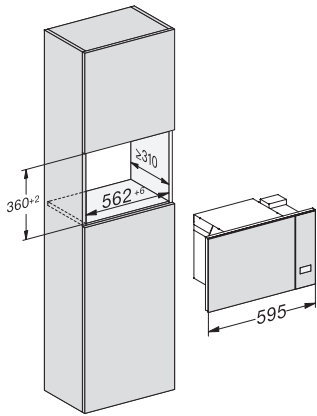

Codice EAN: 4002516879886 / Numero di materiale: 12735910 / Vecchio numero di materiale: 24223020I

Struttura e design	
Forno a microonde da incasso	•
ContourLine	Nero ossidiana
SideControl	•
Vantaggi	
Tenere in caldo	•
Modalità	
Programmi automatici	•
Funzionamento solo microonde	•
Comfort d'uso	
Display	EasySensor
Visualizzazione orologio	•
Timer	•
Programmazione durata cottura	•
Quick microonde	•
Impostazioni individuali	•
Efficienza e sostenibilità	
Spegnimento notturno	•
Comfort di pulizia	
Vano cottura in acciaio inossidabile	•
Sicurezza	
Blocco accensione	•
Interruttore di sicurezza	•
Blocco di sicurezza avviso "Door"	•
Dati tecnici	
Volume vano cottura in l	17
Incernieratura sportello	sinistra
Illuminazione vano cottura	1 spot a LED
Altezza vano cottura in cm	20,2
Diametro del piano girevole in cm	27,2
Potenza a microonde controllata elettronicamente	•
Potenza microonde max. in W	800
Larghezza nicchia min. in mm	562
Larghezza nicchia max. in mm	568
Altezza nicchia min., in mm	350
Altezza nicchia max., in mm	362
Profondità vano d'incasso in mm	310
Misure apparecchio (L x H x P) in mm	595 x 372 x 310
Larghezza elettrodomestico in mm	595
Altezza elettrodomestico in mm	372
Profondità elettrodomestico in mm	310
Aerazione indipendente dal vano d'incasso	•
Peso in kg	14,4
Assorbimento massimo in kW (modalità più energivora)	1,25
Tensione in V	220-240
Frequenza in Hz	50
Protezione in A	10
Numero fasi	1
Cavo di alimentazione con spina	•
Lunghezza del cavo elettrico in m	1,60

Assistenza tecnica

Accessori in dotazione

Piatto girevole

1

M 2230 SC

Forno a microonde da incasso
con comando a sensori laterale, per la massima praticità.

M2230SC, installation drawings

M2230SC, installation drawings

M223xSC, installation drawings

M223xSC, installation drawings

M223xSC, installation drawing

M223xSC, AB45-2, side view installation drawing

M223xSC, AB45-2, installation drawing

M223xSC, AB42-1, installation drawing