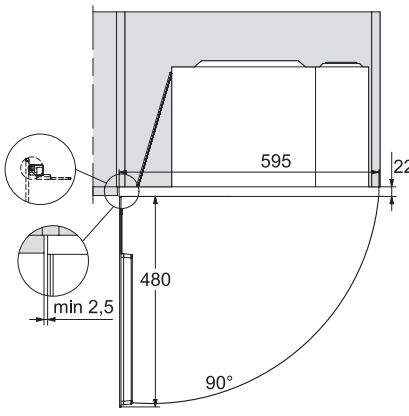

Codice EAN: 4002516879886 / Numero di materiale: 12735910 / Vecchio numero di materiale: 24223020I

Struttura e design	
Forno a microonde da incasso	•
ContourLine	Nero ossidiana
SideControl	•
Vantaggi	
Tenere in caldo	•
Modalità	
Programmi automatici	•
Funzionamento solo microonde	•
Comfort d'uso	
Display	EasySensor
Visualizzazione orologio	•
Timer	•
Programmazione durata cottura	•
Quick microonde	•
Impostazioni individuali	•
Efficienza e sostenibilità	
Spegnimento notturno	•
Comfort di pulizia	
Vano cottura in acciaio inossidabile	•
Sicurezza	
Blocco accensione	•
Interruttore di sicurezza	•
Blocco di sicurezza avviso "Door"	•
Dati tecnici	
Volume vano cottura in l	17
Incernieratura sportello	sinistra
Illuminazione vano cottura	1 spot a LED
Altezza vano cottura in cm	20,2
Diametro del piano girevole in cm	27,2
Potenza a microonde controllata elettronicamente	•
Potenza microonde max. in W	800
Larghezza nicchia min. in mm	562
Larghezza nicchia max. in mm	568
Altezza nicchia min., in mm	350
Altezza nicchia max., in mm	362
Profondità vano d'incasso in mm	310
Misure apparecchio (L x H x P) in mm	595 x 372 x 310
Larghezza elettrodomestico in mm	595
Altezza elettrodomestico in mm	372
Profondità elettrodomestico in mm	310
Aerazione indipendente dal vano d'incasso	•
Peso in kg	14,4
Assorbimento massimo in kW (modalità più energivora)	1,25
Tensione in V	220-240
Frequenza in Hz	50
Protezione in A	10
Numero fasi	1
Cavo di alimentazione con spina	•
Lunghezza del cavo elettrico in m	1,60

Assistenza tecnica

Accessori in dotazione

Piatto girevole

1

M 2230 SC

Forno a microonde da incasso
con comando a sensori laterale, per la massima praticità.

M2230SC, installation drawings

M2230SC, installation drawings

M223xSC, installation drawings

M223xSC, installation drawings

M223xSC, installation drawing

M223xSC, AB45-2, side view installation drawing

M223xSC, AB45-2, installation drawing

M223xSC, AB42-1, installation drawing