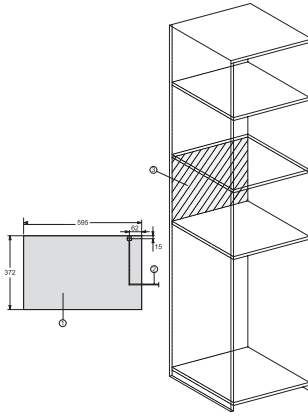

Codice EAN: 4002516879886 / Numero di materiale: 12735910 / Vecchio numero di materiale: 24223020I

Struttura e design	
Forno a microonde da incasso	•
ContourLine	Nero ossidiana
SideControl	•
Vantaggi	
Tenere in caldo	•
Modalità	
Programmi automatici	•
Funzionamento solo microonde	•
Comfort d'uso	
Display	EasySensor
Visualizzazione orologio	•
Timer	•
Programmazione durata cottura	•
Quick microonde	•
Impostazioni individuali	•
Efficienza e sostenibilità	
Spegnimento notturno	•
Comfort di pulizia	
Vano cottura in acciaio inossidabile	•
Sicurezza	
Blocco accensione	•
Interruttore di sicurezza	•
Blocco di sicurezza avviso "Door"	•
Dati tecnici	
Volume vano cottura in l	17
Incernieratura sportello	sinistra
Illuminazione vano cottura	1 spot a LED
Altezza vano cottura in cm	20,2
Diametro del piano girevole in cm	27,2
Potenza a microonde controllata elettronicamente	•
Potenza microonde max. in W	800
Larghezza nicchia min. in mm	562
Larghezza nicchia max. in mm	568
Altezza nicchia min., in mm	350
Altezza nicchia max., in mm	362
Profondità vano d'incasso in mm	310
Misure apparecchio (L x H x P) in mm	595 x 372 x 310
Larghezza elettrodomestico in mm	595
Altezza elettrodomestico in mm	372
Profondità elettrodomestico in mm	310
Aerazione indipendente dal vano d'incasso	•
Peso in kg	14,4
Assorbimento massimo in kW (modalità più energivora)	1,25
Tensione in V	220-240
Frequenza in Hz	50
Protezione in A	10
Numero fasi	1
Cavo di alimentazione con spina	•
Lunghezza del cavo elettrico in m	1,60

Assistenza tecnica

Accessori in dotazione

Piatto girevole

1

M 2230 SC

Forno a microonde da incasso
con comando a sensori laterale, per la massima praticità.

M2230SC, installation drawings

M2230SC, installation drawings

M223xSC, installation drawings

M223xSC, installation drawings

M223xSC, installation drawing

M223xSC, AB45-2, side view installation drawing

M223xSC, AB45-2, installation drawing

M223xSC, AB42-1, installation drawing