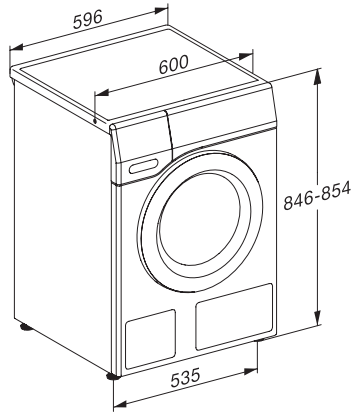

W1 drawing, slanted fascia or straight fascia, measures in mm