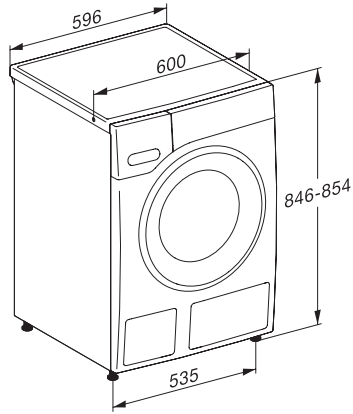

Potenza assorbita in modo spento in W	0,40
Potenza assorbita in modo standby in rete in W	0,80
Lavaggio a basse temperature "fredda" e "20°C	•
Automatismo quantità	•
Flussometro	•
Regolazione della schiuma	•
Motore Inverter con tecnologia ProfiEco	•
Programmi di lavaggio	
QuickPowerWash	•
Cotone	•
Cotone con prelavaggio	•
Lava/Indossa	•
Delicati	•
Camicie	•
Lana (a mano)	•
Express 20'	•
Rinfrescare/Rinfrescare a vapore	•
Scarico/Centrifuga	•
ECO 40-60	•
Opzioni lavaggio	
Breve	•
Stiro rapido (Pre-Stiratura) con vapore	•
Segnale acustico	•
Sicurezza	
Sistema antiallagamento	Watercontrol-System
Sicurezza bimbi	•
Blocco codice PIN	•
Interfaccia ottica	•
Dati tecnici	
Misure in mm (larghezza)	596
Misure in mm (altezza)	850
Misure in mm (profondità)	643
Profondità elettrodomestico a sportello aperto in mm	1077
Peso in kg	80
Assorbimento massimo in kW (modalità più energivora)	2,10-2,40
Tensione in V	220-240
Protezione in A	10
Frequenza in Hz	50
Lunghezza del cavo di alimentazione in m	2
Accessori in dotazione	
3 Caps di detersivo speciale monouso	•
1 flacone UltraPhase1 e 1 flacone UltraPhase2	•
Buono per 5 cartucce Miele UltraPhase	•

WSG883 WCS PWash&TDos&Steam

Lavatrice W1 a carica frontale:

A -20 %* | 9 kg 1400 giri/min | SteamCare | Dosaggio automatico | QuickPowerWash

W1 drawing, faccia 5 degree, measures in mm

W1 drawing, faccia 5 degree, measures in mm