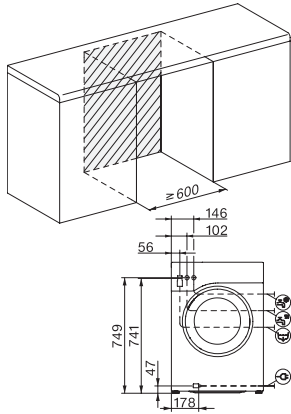

WSG883 WCS PWash&TDos&Steam

Lavatrice W1 a carica frontale:

A -20 %* | 9 kg 1400 giri/min | SteamCare | Dosaggio automatico | QuickPowerWash

W1 drawing, faccia 5 degree, measures in mm