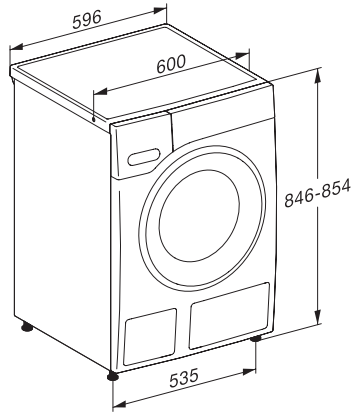

Potenza assorbita in modo spento in W	0,40
Potenza assorbita in modo standby in rete in W	0,80
Lavaggio a basse temperature "fredda" e "20°C	•
Automatismo quantità	•
Flussometro	•
Regolazione della schiuma	•
Motore Inverter con tecnologia ProfiEco	•
<b>Programmi di lavaggio</b>	
QuickPowerWash	•
Cotone	•
Cotone con prelavaggio	•
Lava/Indossa	•
Delicati	•
Camicie	•
Lana (a mano)	•
Express 20'	•
Rinfrescare/Rinfrescare a vapore	•
Scarico/Centrifuga	•
ECO 40-60	•
<b>Opzioni lavaggio</b>	
Breve	•
Stiro rapido (Pre-Stiratura) con vapore	•
Segnale acustico	•
<b>Sicurezza</b>	
Sistema antiallagamento	Watercontrol-System
Sicurezza bimbi	•
Blocco codice PIN	•
Interfaccia ottica	•
<b>Dati tecnici</b>	
Misure in mm (larghezza)	596
Misure in mm (altezza)	850
Misure in mm (profondità)	643
Profondità elettrodomestico a sportello aperto in mm	1077
Peso in kg	80
Assorbimento massimo in kW (modalità più energivora)	2,10-2,40
Tensione in V	220-240
Protezione in A	10
Frequenza in Hz	50
Lunghezza del cavo di alimentazione in m	2
<b>Accessori in dotazione</b>	
3 Caps di detersivo speciale monouso	•
1 flacone UltraPhase1 e 1 flacone UltraPhase2	•
Buono per 5 cartucce Miele UltraPhase	•

WWG880 WCS PWash&TDos&Steam

Lavatrice W1 a carica frontale:

A -20 %\* | 9 kg 1400 giri/min | SteamCare | Dosaggio automatico | QuickPowerWash

W1 drawing, faccia 5 degree, measures in mm

W1 drawing, faccia 5 degree, measures in mm