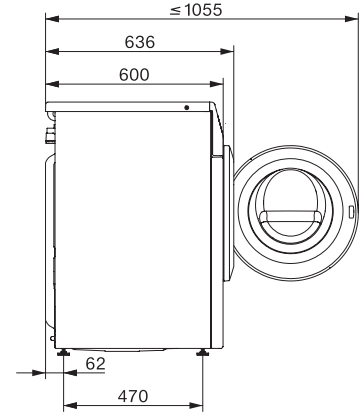

Lavaggio a basse temperature "fredda" e "20°C	•
Automatismo quantità	•
Flussometro	•
Regolazione della schiuma	•
Motore Inverter con tecnologia ProfiEco	•
<b>Programmi di lavaggio</b>	
QuickPowerWash	•
Cotone	•
Lava/Indossa	•
Delicati	•
Camicie	•
Lana (a mano)	•
Express 20'	•
Capi scuri/Jeans	•
Impermeabilizzare	•
Scarico/Centrifuga	•
ECO 40-60	•
<b>Opzioni lavaggio</b>	
Breve	•
Prelavaggio	•
+Acqua	•
Risciacquo supplementare	•
Stiro rapido (Pre-Stiratura) con vapore	•
Segnale acustico	•
<b>Sicurezza</b>	
Sistema antiallagamento	Watercontrol-System
Sicurezza bimbi	•
Blocco codice PIN	•
Interfaccia ottica	•
<b>Dati tecnici</b>	
Misure in mm (larghezza)	596
Misure in mm (altezza)	850
Misure in mm (profondità)	636
Profondità elettrodomestico a sportello aperto in mm	1077
Profondità apparecchio senza sportello (per sottopiano) in mm	600
Peso in kg	80
Assorbimento massimo in kW (modalità più energivora)	2,10-2,40
Tensione in V	220-240
Protezione in A	10
Frequenza in Hz	50
Lunghezza tubo di afflusso acqua in m	1,60
Lunghezza tubo di scarico acqua in m	1,50
Lunghezza del cavo di alimentazione in m	2

W1 drawing, slanted fascia or straight fascia, measures in mm

W1 drawing, slanted fascia or straight fascia, measures in mm

W1 drawing, slanted fascia or straight fascia, measures in mm