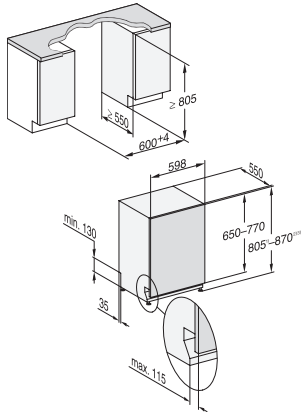

G 5453 SCVi Active Plus

Lavastoviglie a scomparsa totale

per risultati di asciugatura ottimali grazie all'asciugatura AutoOpen.

G7000, fully integrated dishwasher, 60cm (installation drawing)