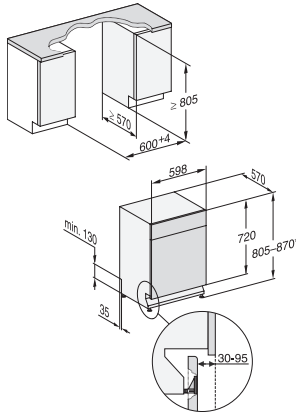

G 5433 SCU Excellence

Lavastoviglie da sottopiano

per risultati di asciugatura ottimali grazie all'asciugatura AutoOpen.

G7000, built under, dishwasher, 60cm (installation drawing)