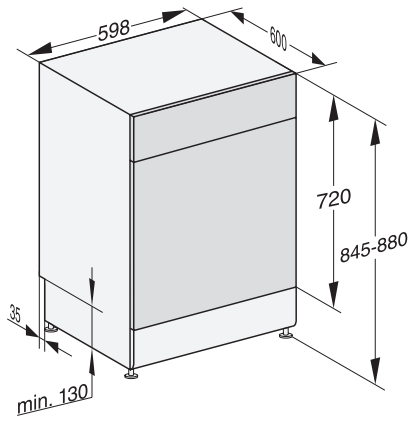

G 5410 SC Active Plus

Lavastoviglie da posizionamento libero

per risultati di asciugatura ottimali grazie all'asciugatura AutoOpen.

G7000, free standing dishwasher, 60cm (installation drawing)