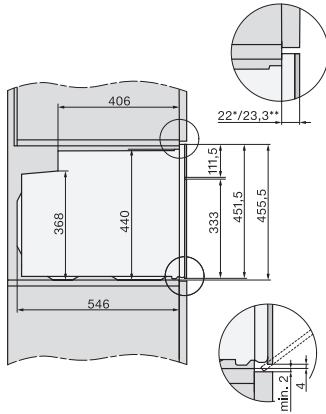

Larghezza nicchia max. in mm	568
Altezza nicchia min., in mm	450
Altezza nicchia max., in mm	452
Profondità vano d'incasso in mm	550
Larghezza elettrodomestico in mm	595
Altezza elettrodomestico in mm	456
Profondità elettrodomestico in mm	568
Peso in kg	38,0
Assorbimento massimo in kW (modalità più energivora)	3,20
Tensione in V	220-240
Frequenza in Hz	50
Protezione in A	16
Numero fasi	1
Cavo di alimentazione con spina	•
Lunghezza del cavo elettrico in m	1,50
Sostituire luci	Assistenza tecnica

## H 7840 BPX

Forno compatto senza maniglia

design versatile con sonda termometrica e BrillantLight.

side view H7000 M, installation drawings

built-in H7000 M, installation drawing

built-in H7000 M build-under, installation drawing