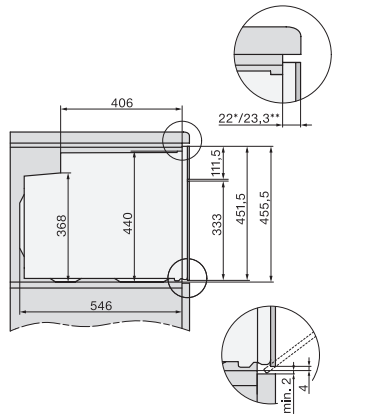

Larghezza nicchia max. in mm	568
Altezza nicchia min., in mm	450
Altezza nicchia max., in mm	452
Profondità vano d'incasso in mm	550
Larghezza elettrodomestico in mm	595
Altezza elettrodomestico in mm	456
Profondità elettrodomestico in mm	568
Peso in kg	38,0
Assorbimento massimo in kW (modalità più energivora)	3,20
Tensione in V	220-240
Frequenza in Hz	50
Protezione in A	16
Numero fasi	1
Cavo di alimentazione con spina	•
Lunghezza del cavo elettrico in m	1,50
Sostituire luci	Assistenza tecnica

## H 7840 BPX

Forno compatto senza maniglia

design versatile con sonda termometrica e BrillantLight.

side view H7000 M, installation drawings

built-in H7000 M, installation drawing

built-in H7000 M build-under, installation drawing

Installation H7000 M, installation drawing

side view H7000 M build-under, installation drawings