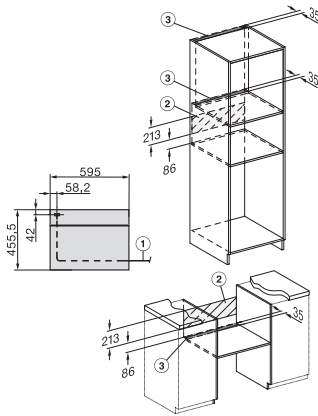

Larghezza nicchia max. in mm	568
Altezza nicchia min., in mm	450
Altezza nicchia max., in mm	452
Profondità vano d'incasso in mm	550
Larghezza elettrodomestico in mm	595
Altezza elettrodomestico in mm	456
Profondità elettrodomestico in mm	568
Peso in kg	38,0
Assorbimento massimo in kW (modalità più energivora)	3,20
Tensione in V	220-240
Frequenza in Hz	50
Protezione in A	16
Numero fasi	1
Cavo di alimentazione con spina	•
Lunghezza del cavo elettrico in m	1,50
Sostituire luci	Assistenza tecnica

## H 7840 BPX

Forno compatto senza maniglia

design versatile con sonda termometrica e BrillantLight.

side view H7000 M, installation drawings

built-in H7000 M, installation drawing

built-in H7000 M build-under, installation drawing

Installation H7000 M, installation drawing

side view H7000 M build-under, installation drawings