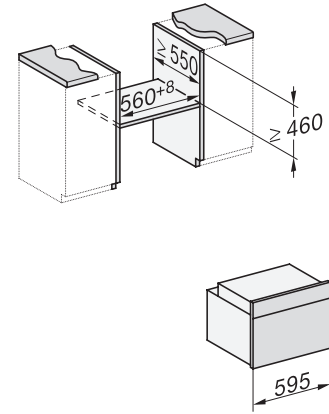

Larghezza nicchia max. in mm	568
Altezza nicchia min., in mm	450
Altezza nicchia max., in mm	452
Profondità vano d'incasso in mm	550
Larghezza elettrodomestico in mm	595
Altezza elettrodomestico in mm	456
Profondità elettrodomestico in mm	568
Peso in kg	38,0
Assorbimento massimo in kW (modalità più energivora)	3,20
Tensione in V	220-240
Frequenza in Hz	50
Protezione in A	16
Numero fasi	1
Cavo di alimentazione con spina	•
Lunghezza del cavo elettrico in m	1,50
Sostituire luci	Assistenza tecnica

## H 7840 BPX

Forno compatto senza maniglia

design versatile con sonda termometrica e BrillantLight.

side view H7000 M, installation drawings

built-in H7000 M, installation drawing

built-in H7000 M build-under, installation drawing

Installation H7000 M, installation drawing

side view H7000 M build-under, installation drawings