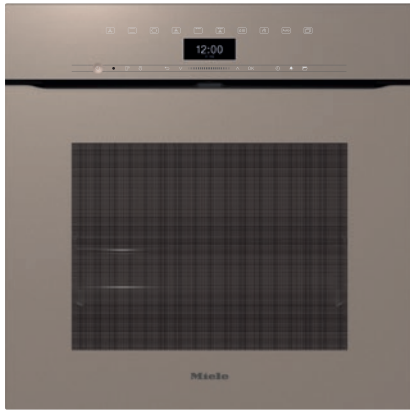

H 7464 BPX

Forno senza maniglia

design versatile con sonda termometrica e illuminazione LED.

- Display con testi in chiaro e comandi a sensore – DirectSensor
- Pulire senza fatica – Dotazione pirolisi e PyroFit
- Impasti super soffici, croste dorate – Cottura con vapore
- Gli alimenti non cuociono eccessivamente – TasteControl
- Per apparecchio con connessione WLAN – Miele@home

Codice EAN: 4002516835851 / Numero di materiale: 12624340 /
Vecchio numero di materiale: 22746495SER

Struttura e design	
Forno da incasso	•
ContourLine	Beige perlato
ArtLine	•
Senza maniglia	•
Vantaggi	
TasteControl	•
Riscaldamento rapido	•
Preriscaldamento	•
Sonda termometrica	con cavo
Tenere in caldo	•
Crisp Function	•
Modalità	
Scongelare	•
Programmi automatici	•
Programmi automatici specifici per paese	•
Arrostire	•
Cottura delicata (Cottura Eco)	•
Grill	•
Thermovent plus	•
Cottura intensa	•
Cottura con vapore	•
Cottura con vapore con Thermovent plus	•
Cottura con vapore con Calore superiore/inferiore	•
Cottura con vapore con Cottura intensa	•
Cottura con vapore con Arrostire	•
Calore superiore/inferiore	•
Calore inferiore	•
Grill ventilato	•
Comfort d'uso	
Connessione con Miele@home	•
Display	DirectSensor
SoftOpen	•
Touch2Open	•
MultiLingua	•
Immissioni di vapore programmabili a tempo	•
Visualizzazione orologio	•
Sincronizzazione dell'ora	•
Visualizzazione data	•
Timer	•
Programmazione inizio durata cottura	•
Programmazione fine durata cottura	•
Programmazione durata cottura	•
Visualizzazione temperatura effettiva	•
Visualizzazione temperatura impostata	•
Segnale acustico al raggiungimento della temperatura impostata	•
Temperatura proposta	•
Programmi individuali	•
Impostazioni personalizzate	•