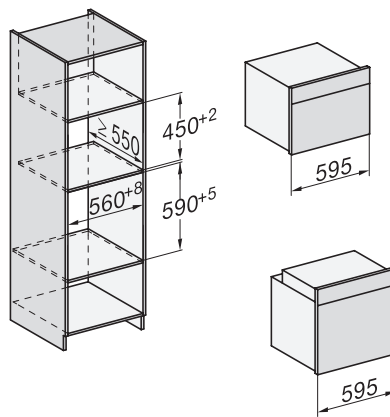

Installation H7000 BM XL, installation drawings