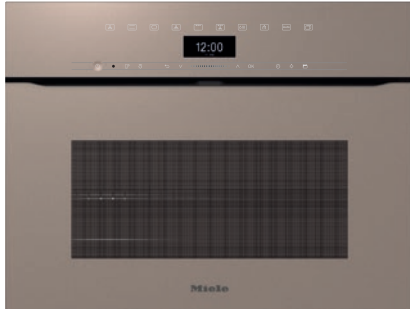

H 7440 BPX

Forno compatto senza maniglia
design versatile con illuminazione LED e pirolisi.

- Display con testi in chiaro e comandi a sensore – DirectSensor
- Pulire senza fatica – Dotazione pirolisi e PyroFit
- Impasti super soffici, croste dorate – Cottura con vapore
- Gli alimenti non cuociono eccessivamente – TasteControl
- Per apparecchio con connessione WLAN – Miele@home

Codice EAN: 4002516836025 / Numero di materiale: 12624320 /
Vecchio numero di materiale: 22744095SER

Struttura e design	
Forno da incasso	•
ContourLine	Beige perlato
ArtLine	•
Senza maniglia	•
Vantaggi	
TasteControl	•
Riscaldamento rapido	•
Preriscaldamento	•
Tenere in caldo	•
Crisp Function	•
Modalità	
Scongelare	•
Programmi automatici	•
Programmi automatici specifici per paese	•
Arrostire	•
Cottura delicata (Cottura Eco)	•
Modalità Grill	•
Grill	•
Thermovent plus	•
Cottura intensa	•
Cottura con vapore	•
Cottura con vapore con Thermovent plus	•
Cottura con vapore con Calore superiore/inferiore	•
Cottura con vapore con Cottura intensa	•
Cottura con vapore con Arrostire	•
Calore superiore/inferiore	•
Calore inferiore	•
Grill ventilato	•
Comfort d'uso	
Connessione con Miele@home	•
Display	DirectSensor
SoftOpen	•
Touch2Open	•
MultiLingua	•
Immissioni di vapore programmabili a tempo	•
Visualizzazione orologio	•
Sincronizzazione dell'ora	•
Visualizzazione data	•
Timer	•
Programmazione inizio durata cottura	•
Programmazione fine durata cottura	•
Programmazione durata cottura	•
Visualizzazione temperatura effettiva	•
Visualizzazione temperatura impostata	•
Segnale acustico al raggiungimento della temperatura impostata	•
Temperatura proposta	•
Programmi individuali	•
Impostazioni personalizzate	•