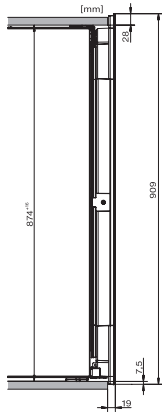

KWT 6422 iG-1

Enoteca da incasso

con FlexiFrame e Push2open per gli amanti del vino più esigenti.

Codice EAN: 4002516813385 / Numero di materiale: 12615910 /  
Vecchio numero di materiale: 36642228EU1

Peso in kg	54,0
Classe climatica	SN
Enoteca in l	104
Volume utile complessivo in l	104
Posto per numero di bottiglie di Bordeaux da 0,75 l	33 bottiglie
Classe di emissione di rumore aereo (A-D)	B
Rumorosità in dB (A) re1pW	32
Assorbimento di corrente in Milliampere (mA)	1000
Tensione in V	220-240
Protezione in A	10
Numero fasi	1
Frequenza in Hz	50-60
Lunghezza del cavo di alimentazione elettrica in m	2,0
<b>Accessori in dotazione</b>	
Filtro Active AirClean	•

## KWT 6422 iG-1

Enoteca da incasso

con FlexiFrame e Push2open per gli amanti del vino più esigenti.

KWT6422iG, KWT6422iG-1, Installation draw

KWT6422iG, KWT6422iG-1, Installation draw, side view

KWT6422iG, KWT6422iG-1, Installation draw

KWT6422iG, KWT6422iG-1, Installation draw, side view

ENB1060, combination 2x45er + KWT6422iG, Installation draw

KWT6422iG, KWT6422iG-1, Interior dimensions (Installation drawings)

ENB1060, combination 60er & 32er ESW + 2x45er + KWT6422iG, Installation draw