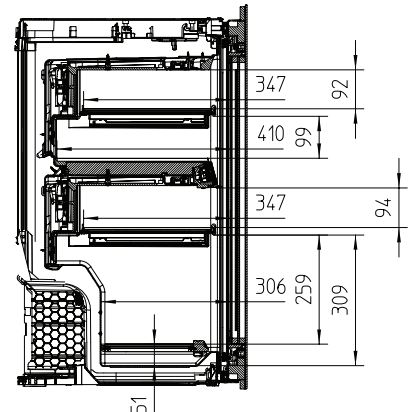

KWT 6422 iG-1

Enoteca da incasso

con FlexiFrame e Push2open per gli amanti del vino più esigenti.

Codice EAN: 4002516813385 / Numero di materiale: 12615910 /  
Vecchio numero di materiale: 36642228EU1

Peso in kg	54,0
Classe climatica	SN
Enoteca in l	104
Volume utile complessivo in l	104
Posto per numero di bottiglie di Bordeaux da 0,75 l	33 bottiglie
Classe di emissione di rumore aereo (A-D)	B
Rumorosità in dB (A) re1pW	32
Assorbimento di corrente in Milliampere (mA)	1000
Tensione in V	220-240
Protezione in A	10
Numero fasi	1
Frequenza in Hz	50-60
Lunghezza del cavo di alimentazione elettrica in m	2,0
<b>Accessori in dotazione</b>	
Filtro Active AirClean	•

## KWT 6422 iG-1

Enoteca da incasso

con FlexiFrame e Push2open per gli amanti del vino più esigenti.

KWT6422iG, KWT6422iG-1, Installation draw

KWT6422iG, KWT6422iG-1, Installation draw, side view

KWT6422iG, KWT6422iG-1, Installation draw

KWT6422iG, KWT6422iG-1, Installation draw, side view

ENB1060, combination 2x45er + KWT6422iG, Installation draw

KWT6422iG, KWT6422iG-1, Interior dimensions (Installation drawings)

ENB1060, combination 60er & 32er ESW + 2x45er + KWT6422iG, Installation draw