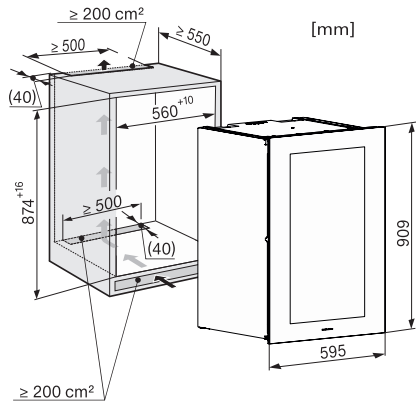

KWT 6422 iG-1

Enoteca da incasso

con FlexiFrame e Push2open per gli amanti del vino più esigenti.

Codice EAN: 4002516813385 / Numero di materiale: 12615910 /  
Vecchio numero di materiale: 36642228EU1

Peso in kg	54,0
Classe climatica	SN
Enoteca in l	104
Volume utile complessivo in l	104
Posto per numero di bottiglie di Bordeaux da 0,75 l	33 bottiglie
Classe di emissione di rumore aereo (A-D)	B
Rumorosità in dB (A) re1pW	32
Assorbimento di corrente in Milliampere (mA)	1000
Tensione in V	220-240
Protezione in A	10
Numero fasi	1
Frequenza in Hz	50-60
Lunghezza del cavo di alimentazione elettrica in m	2,0
<b>Accessori in dotazione</b>	
Filtro Active AirClean	•

## KWT 6422 iG-1

Enoteca da incasso

con FlexiFrame e Push2open per gli amanti del vino più esigenti.

KWT6422iG, KWT6422iG-1, Installation draw

KWT6422iG, KWT6422iG-1, Installation draw, side view

KWT6422iG, KWT6422iG-1, Installation draw

KWT6422iG, KWT6422iG-1, Installation draw, side view

ENB1060, combination 2x45er + KWT6422iG, Installation draw

KWT6422iG, KWT6422iG-1, Interior dimensions (Installation drawings)

ENB1060, combination 60er & 32er ESW + 2x45er + KWT6422iG, Installation draw