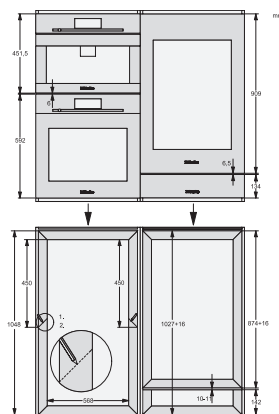

KWT 6422 iG-1

Enoteca da incasso

con FlexiFrame e Push2open per gli amanti del vino più esigenti.

Codice EAN: 4002516813385 / Numero di materiale: 12615910 /  
Vecchio numero di materiale: 36642228EU1

Peso in kg	54,0
Classe climatica	SN
Enoteca in l	104
Volume utile complessivo in l	104
Posto per numero di bottiglie di Bordeaux da 0,75 l	33 bottiglie
Classe di emissione di rumore aereo (A-D)	B
Rumorosità in dB (A) re1pW	32
Assorbimento di corrente in Milliampere (mA)	1000
Tensione in V	220-240
Protezione in A	10
Numero fasi	1
Frequenza in Hz	50-60
Lunghezza del cavo di alimentazione elettrica in m	2,0
<b>Accessori in dotazione</b>	
Filtro Active AirClean	•

KWT6422iG, KWT6422iG-1, Installation draw, side view

ENB1060, combination 2x45er + KWT6422iG, Installation draw

KWT6422iG, KWT6422iG-1, Interior dimensions (Installation drawings)

ENB1060, combination 60er & 32er ESW + 2x45er + KWT6422iG, Installation draw