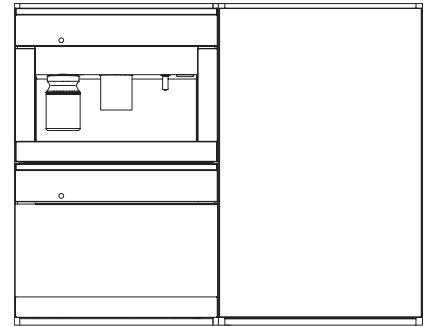

KWT 6422 iG-1

Enoteca da incasso

con FlexiFrame e Push2open per gli amanti del vino più esigenti.

Codice EAN: 4002516813385 / Numero di materiale: 12615910 /  
Vecchio numero di materiale: 36642228EU1

Peso in kg	54,0
Classe climatica	SN
Enoteca in l	104
Volume utile complessivo in l	104
Posto per numero di bottiglie di Bordeaux da 0,75 l	33 bottiglie
Classe di emissione di rumore aereo (A-D)	B
Rumorosità in dB (A) re1pW	32
Assorbimento di corrente in Milliampere (mA)	1000
Tensione in V	220-240
Protezione in A	10
Numero fasi	1
Frequenza in Hz	50-60
Lunghezza del cavo di alimentazione elettrica in m	2,0
<b>Accessori in dotazione</b>	
Filtro Active AirClean	•

## KWT 6422 iG-1

Enoteca da incasso

con FlexiFrame e Push2open per gli amanti del vino più esigenti.

KWT6422iG, KWT6422iG-1, Installation draw

KWT6422iG, KWT6422iG-1, Installation draw, side view

KWT6422iG, KWT6422iG-1, Installation draw

KWT6422iG, KWT6422iG-1, Installation draw, side view

ENB1060, combination 2x45er + KWT6422iG, Installation draw

KWT6422iG, KWT6422iG-1, Interior dimensions (Installation drawings)

ENB1060, combination 60er & 32er ESW + 2x45er + KWT6422iG, Installation draw