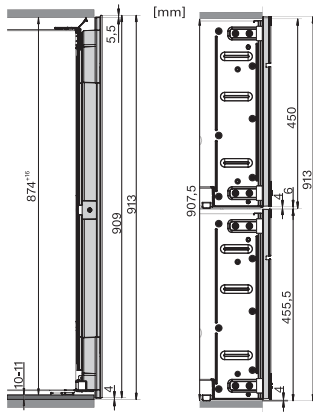

KWT 6422 iG-1

Enoteca da incasso

con FlexiFrame e Push2open per gli amanti del vino più esigenti.

Codice EAN: 4002516813385 / Numero di materiale: 12615910 /  
Vecchio numero di materiale: 36642228EU1

Peso in kg	54,0
Classe climatica	SN
Enoteca in l	104
Volume utile complessivo in l	104
Posto per numero di bottiglie di Bordeaux da 0,75 l	33 bottiglie
Classe di emissione di rumore aereo (A-D)	B
Rumorosità in dB (A) re1pW	32
Assorbimento di corrente in Milliampere (mA)	1000
Tensione in V	220-240
Protezione in A	10
Numero fasi	1
Frequenza in Hz	50-60
Lunghezza del cavo di alimentazione elettrica in m	2,0
<b>Accessori in dotazione</b>	
Filtro Active AirClean	•

## KWT 6422 iG-1

Enoteca da incasso

con FlexiFrame e Push2open per gli amanti del vino più esigenti.

KWT6422iG, KWT6422iG-1, Installation draw

KWT6422iG, KWT6422iG-1, Installation draw, side view

KWT6422iG, KWT6422iG-1, Installation draw

KWT6422iG, KWT6422iG-1, Installation draw, side view

ENB1060, combination 2x45er + KWT6422iG, Installation draw

KWT6422iG, KWT6422iG-1, Interior dimensions (Installation drawings)

ENB1060, combination 60er & 32er ESW + 2x45er + KWT6422iG, Installation draw

ENB1060, combination 45er & 60er + KWT 6422 iG & 14er EVS, Installation draw