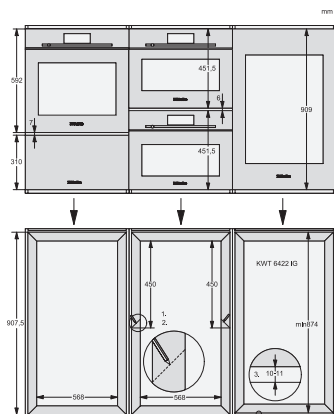

KWT 6422 iG-1

Enoteca da incasso

con FlexiFrame e Push2open per gli amanti del vino più esigenti.

Codice EAN: 4002516813385 / Numero di materiale: 12615910 /  
Vecchio numero di materiale: 36642228EU1

Peso in kg	54,0
Classe climatica	SN
Enoteca in l	104
Volume utile complessivo in l	104
Posto per numero di bottiglie di Bordeaux da 0,75 l	33 bottiglie
Classe di emissione di rumore aereo (A-D)	B
Rumorosità in dB (A) re1pW	32
Assorbimento di corrente in Milliampere (mA)	1000
Tensione in V	220-240
Protezione in A	10
Numero fasi	1
Frequenza in Hz	50-60
Lunghezza del cavo di alimentazione elettrica in m	2,0
<b>Accessori in dotazione</b>	
Filtro Active AirClean	•

## KWT 6422 iG-1

Enoteca da incasso

con FlexiFrame e Push2open per gli amanti del vino più esigenti.

KWT6422iG, KWT6422iG-1, Installation draw

KWT6422iG, KWT6422iG-1, Installation draw, side view

KWT6422iG, KWT6422iG-1, Installation draw

KWT6422iG, KWT6422iG-1, Installation draw, side view

ENB1060, combination 2x45er + KWT6422iG, Installation draw

KWT6422iG, KWT6422iG-1, Interior dimensions (Installation drawings)

ENB1060, combination 60er & 32er ESW + 2x45er + KWT6422iG, Installation draw