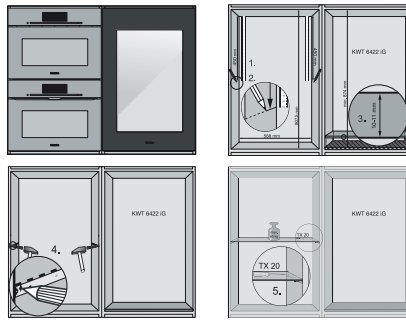

KWT 6422 iG-1

Enoteca da incasso

con FlexiFrame e Push2open per gli amanti del vino più esigenti.