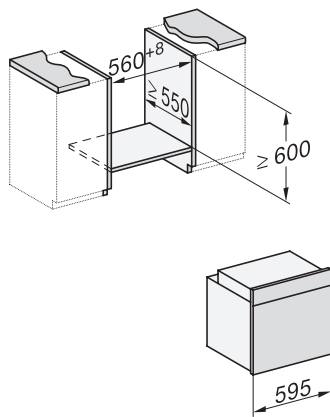

H 2457 BP ACTIVE

Forni

con design moderno con timer e pirolisi a un ottimo prezzo base.

Codice EAN: 4002516820598 / Numero di materiale: 12584300 /
Vecchio numero di materiale: 222457251

Profondità vano d'incasso in mm	550
Larghezza elettrodomestico in mm	595
Altezza elettrodomestico in mm	596
Profondità elettrodomestico in mm	568
Peso in kg	47,0
Assorbimento complessivo in kW	3,60
Tensione in V	220-240
Frequenza in Hz	50
Protezione in A	16
Numero fasi	1
Cavo di alimentazione con spina	•
Lunghezza del cavo elettrico in m	1,50
Sostituire luci	Cliente
Accessori in dotazione	
Teglia universale con PerfectClean HUBB 71	1
Griglia per cuocere e arrostitire	1
Griglie di introduzione estraibili (paio)	1

Installation H7000 XL underframe, installation drawings

side view H7000 XL build-under, installation drawing

H2465B, H2465BP, H2466B, H2466BP, H2467B, H2467BP, H2468B, H2468BP, H2469B, H2469BP installation drawings