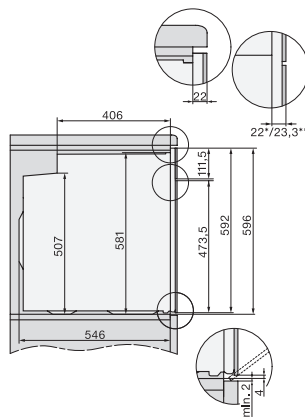

H 2457 BP ACTIVE

Forni

con design moderno con timer e pirolisi a un ottimo prezzo base.

Codice EAN: 4002516820598 / Numero di materiale: 12584300 /
Vecchio numero di materiale: 222457251

Profondità vano d'incasso in mm	550
Larghezza elettrodomestico in mm	595
Altezza elettrodomestico in mm	596
Profondità elettrodomestico in mm	568
Peso in kg	47,0
Assorbimento complessivo in kW	3,60
Tensione in V	220-240
Frequenza in Hz	50
Protezione in A	16
Numero fasi	1
Cavo di alimentazione con spina	•
Lunghezza del cavo elettrico in m	1,50
Sostituire luci	Cliente
Accessori in dotazione	
Teglia universale con PerfectClean HUBB 71	1
Griglia per cuocere e arrostitire	1
Griglie di introduzione estraibili (paio)	1

Installation H7000 XL underframe, installation drawings

side view H7000 XL build-under, installation drawing

H2465B, H2465BP, H2466B, H2466BP, H2467B, H2467BP, H2468B, H2468BP, H2469B, H2469BP installation drawings