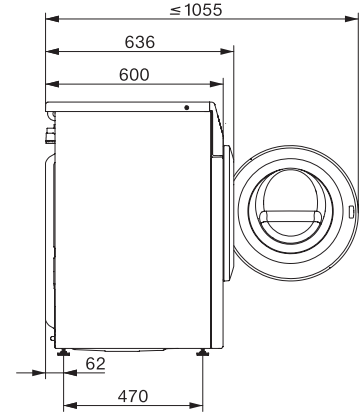

Programmi di lavaggio	
QuickPowerWash	•
Cotone	•
Lava/Indossa	•
Delicati	•
Camicie	•
Lana (a mano)	•
Express 20'	•
Capi scuri/Jeans	•
Impermeabilizzare	•
Scarico/Centrifuga	•
ECO 40-60	•
Opzioni lavaggio	
Breve	•
Prelavaggio	•
+Acqua	•
Risciacquo supplementare	•
Stiro rapido (Pre-Stiratura) con vapore	•
Segnale acustico	•
Qualità	
Contrappesi in ghisa grigia	•
Sicurezza	
Sistema antiallagamento	Waterproof-System
Sicurezza bimbi	•
Blocco codice PIN	•
Interfaccia ottica	•
Dati tecnici	
Misure in mm (larghezza)	596
Misure in mm (altezza)	850
Misure in mm (profondità)	636
Profondità elettrodomestico a sportello aperto in mm	1054
Profondità apparecchio senza sportello (per sottopiano) in mm	600
Peso in kg	93
Assorbimento complessivo in kW	2,10-2,40
Tensione in V	220-240
Protezione in A	10
Frequenza in Hz	50
Lunghezza del cavo di alimentazione in m	2
Accessori in dotazione	
3 capsule	•
Buono per detersivi Miele	•

WEK375 WPS PWash&10kg

Lavatrice W1 a carica frontale:

con QuickPowerWash e quantità di carico a 10 kg per una rapida resa di lavaggio.

W1 installation drawing, slanted facia or straight facia, measures in mm

W1 drawing, slanted facia or straight facia, measures in mm

W1 drawing, slanted facia or straight facia, measures in mm

W1 drawing, slanted facia or straight facia, measures in mm