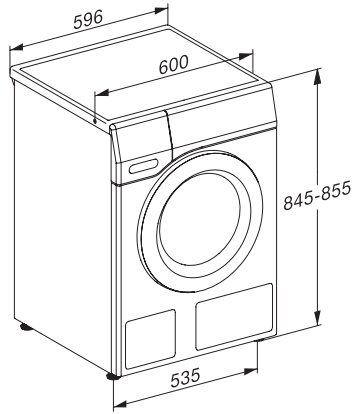

Programmi di lavaggio	
QuickPowerWash	•
Cotone	•
Lava/Indossa	•
Delicati	•
Camicie	•
Lana (a mano)	•
Express 20'	•
Capi scuri/Jeans	•
Impermeabilizzare	•
Scarico/Centrifuga	•
ECO 40-60	•
Opzioni lavaggio	
Breve	•
Prelavaggio	•
+Acqua	•
Risciacquo supplementare	•
Stiro rapido (Pre-Stiratura) con vapore	•
Segnale acustico	•
Qualità	
Contrappesi in ghisa grigia	•
Sicurezza	
Sistema antiallagamento	Waterproof-System
Sicurezza bimbi	•
Blocco codice PIN	•
Interfaccia ottica	•
Dati tecnici	
Misure in mm (larghezza)	596
Misure in mm (altezza)	850
Misure in mm (profondità)	636
Profondità elettrodomestico a sportello aperto in mm	1054
Profondità apparecchio senza sportello (per sottopiano) in mm	600
Peso in kg	93
Assorbimento complessivo in kW	2,10-2,40
Tensione in V	220-240
Protezione in A	10
Frequenza in Hz	50
Lunghezza del cavo di alimentazione in m	2
Accessori in dotazione	
3 capsule	•
Buono per detersivi Miele	•

WEK375 WPS PWash&10kg

Lavatrice W1 a carica frontale:

con QuickPowerWash e quantità di carico a 10 kg per una rapida resa di lavaggio.

W1 installation drawing, slanted facia or straight facia, measures in mm