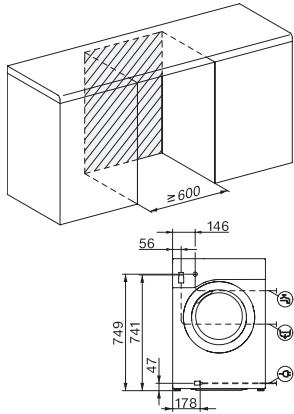

WEK375 WPS PWash&10kg

Lavatrice W1 a carica frontale:

con QuickPowerWash e quantità di carico a 10 kg per una rapida resa di lavaggio.

W1 installation drawing, slanted facia or straight facia, measures in mm