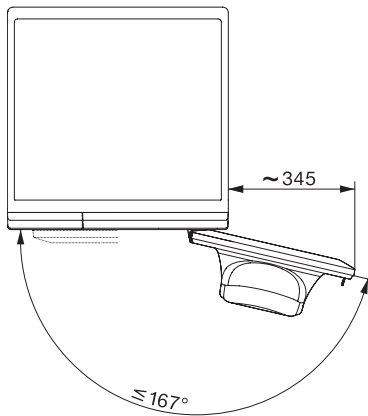

Programmi di lavaggio	
QuickPowerWash	•
Cotone	•
Lava/Indossa	•
Delicati	•
Camicie	•
Lana (a mano)	•
Express 20'	•
Capi scuri/Jeans	•
Impermeabilizzare	•
Scarico/Centrifuga	•
ECO 40-60	•
Opzioni lavaggio	
Breve	•
Prelavaggio	•
+Acqua	•
Risciacquo supplementare	•
Stiro rapido (Pre-Stiratura) con vapore	•
Segnale acustico	•
Qualità	
Contrappesi in ghisa grigia	•
Sicurezza	
Sistema antiallagamento	Waterproof-System
Sicurezza bimbi	•
Blocco codice PIN	•
Interfaccia ottica	•
Dati tecnici	
Misure in mm (larghezza)	596
Misure in mm (altezza)	850
Misure in mm (profondità)	636
Profondità elettrodomestico a sportello aperto in mm	1054
Profondità apparecchio senza sportello (per sottopiano) in mm	600
Peso in kg	93
Assorbimento complessivo in kW	2,10-2,40
Tensione in V	220-240
Protezione in A	10
Frequenza in Hz	50
Lunghezza del cavo di alimentazione in m	2
Accessori in dotazione	
3 capsule	•
Buono per detersivi Miele	•

WEK375 WPS PWash&10kg

Lavatrice W1 a carica frontale:

con QuickPowerWash e quantità di carico a 10 kg per una rapida resa di lavaggio.

W1 installation drawing, slanted facia or straight facia, measures in mm

W1 drawing, slanted facia or straight facia, measures in mm

W1 drawing, slanted facia or straight facia, measures in mm

W1 drawing, slanted facia or straight facia, measures in mm