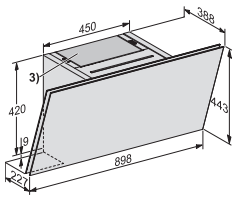

DAH 2960 Escala

Cappa aspirante a parete

con Con@ctivity e comandi touch intelligenti per un uso confortevole

Codice EAN: 4002516802334 / Numero di materiale: 12533970 /
Vecchio numero di materiale: 28H2960GD

Potenza sonora livello 2 (dB(A) re1pW)	54,0
Potenza sonora livello 3 (dB(A) re1pW)	60,0
Potenza sonora livello Booster 1 (dB(A) re1pW) secondo EN 60704-3	71,0
Pressione sonora livello 1 (dB(A) re20µPa)	33,0
Pressione sonora livello 2 (dB(A) re20µPa)	40,0
Pressione sonora livello 3 (dB(A) re20µPa)	46,0
Pressione sonora livello Booster 1 (dB(A) re20µPa) secondo EN 60704-2-13	57,0

Sicurezza

Spegnimento di sicurezza	•
Vetro di sicurezza semplice (ESG)	•

Dati tecnici

Altezza complessiva cappa a evacuazione e con aspiratore esterno in mm	830-1210
Altezza complessiva cappa a ricircolo e con aspiratore esterno in mm	443
Altezza complessiva cappa a sfiato e con aspiratore esterno min. in mm	830
Larghezza corpo cappa in mm	898
Altezza complessiva cappa a sfiato e con aspiratore esterno max. in mm	1210
Altezza del corpo cappa in mm	443
Altezza complessiva cappa a riciclo min. in mm	443
Profondità del corpo cappa in mm	388
Altezza complessiva cappa a riciclo max. in mm	443
Distanza minima dai piani cottura elettrici in mm	450
Peso netto in kg	18,0
Lunghezza del cavo di alimentazione elettrica in m	1,3
Spina schuko	•
Distanza minima da piani di cottura a gas (max. 12,6 kW potenza complessiva, bruciatore ? 4,5 kW) in	650
Assorbimento complessivo in kW	0,20
Tensione in V	230
Protezione in A	10
Numero fasi	1
Frequenza in Hz	50

Istruzioni di montaggio

Allacciamento sfiato aria superiore	•
Allacciamento sfiato aria superiore e posteriore	•
Diametro manicotto di sfiato in mm	150

Accessori in dotazione

Valvola di ritenuta	•

Accessori su richiesta

Filtro a carboni attivi	Nein

DAH 2960 Escala

Cappa aspirante a parete

con Con@ctivity e comandi touch intelligenti per un uso confortevole

DAH2960 Installation drawings