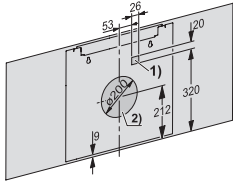

DAH 2960 Escala

Cappa aspirante a parete

con Con@ctivity e comandi touch intelligenti per un uso confortevole

Codice EAN: 4002516802334 / Numero di materiale: 12533970 /
Vecchio numero di materiale: 28H2960GD

Potenza sonora livello 2 (dB(A) re1pW)	54,0
Potenza sonora livello 3 (dB(A) re1pW)	60,0
Potenza sonora livello Booster 1 (dB(A) re1pW) secondo EN 60704-3	71,0
Pressione sonora livello 1 (dB(A) re20µPa)	33,0
Pressione sonora livello 2 (dB(A) re20µPa)	40,0
Pressione sonora livello 3 (dB(A) re20µPa)	46,0
Pressione sonora livello Booster 1 (dB(A) re20µPa) secondo EN 60704-2-13	57,0

Sicurezza

Spegnimento di sicurezza	•
Vetro di sicurezza semplice (ESG)	•

Dati tecnici

Altezza complessiva cappa a evacuazione e con aspiratore esterno in mm	830-1210
Altezza complessiva cappa a ricircolo e con aspiratore esterno in mm	443
Altezza complessiva cappa a sfiato e con aspiratore esterno min. in mm	830
Larghezza corpo cappa in mm	898
Altezza complessiva cappa a sfiato e con aspiratore esterno max. in mm	1210
Altezza del corpo cappa in mm	443
Altezza complessiva cappa a riciclo min. in mm	443
Profondità del corpo cappa in mm	388
Altezza complessiva cappa a riciclo max. in mm	443
Distanza minima dai piani cottura elettrici in mm	450
Peso netto in kg	18,0
Lunghezza del cavo di alimentazione elettrica in m	1,3
Spina schuko	•
Distanza minima da piani di cottura a gas (max. 12,6 kW potenza complessiva, bruciatore ? 4,5 kW) in	650
Assorbimento complessivo in kW	0,20
Tensione in V	230
Protezione in A	10
Numero fasi	1
Frequenza in Hz	50

Istruzioni di montaggio

Allacciamento sfiato aria superiore	•
Allacciamento sfiato aria superiore e posteriore	•
Diametro manicotto di sfiato in mm	150

Accessori in dotazione

Valvola di ritenuta	•

Accessori su richiesta

Filtro a carboni attivi	Nein

DAH 2960 Escala

Cappa aspirante a parete

con Con@ctivity e comandi touch intelligenti per un uso confortevole

DAH2960 Installation drawings