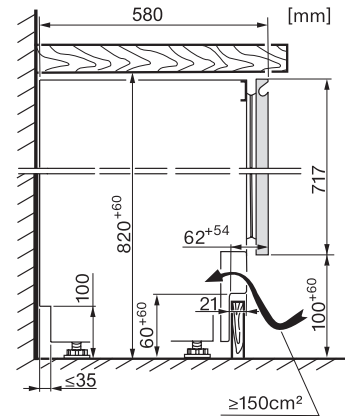

| | |
|---|--------------|
| Altezza elettrodomestico in mm | 819 |
| Profondità elettrodomestico in mm | 563 |
| Peso in kg | 44,0 |
| Classe climatica | SN-ST |
| Volume utile complessivo in l | 92 |
| Posto per numero di bottiglie di Bordeaux da 0,75 l | 32 bottiglie |
| Assorbimento di corrente in Milliampere (mA) | 1500 |
| Tensione in V | 220-240 |
| Protezione in A | 10 |
| Numero fasi | 1 |
| Frequenza in Hz | 50-60 |
| Lunghezza del cavo di alimentazione elettrica in m | 2,2 |

KWTUS7054F, KWTUS7055F, KWTUS7074F, Built-under, top view (installation drawings)

KWTUS7054F, KWTUS7055F, KWTUS7074F, Built-under, side view (installation drawings)

KWTUS7054F, KWTUS7055F, KWTUS7074F, KWTUS7096E, KWTUS7196E, Built-under, side view (*footnote) (installation drawings)