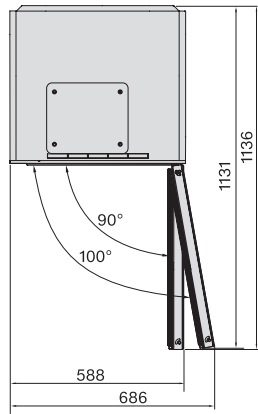

KWTUS7054F, KWTUS7055F, KWTUS7074F, Built-under, top view (installation drawings)