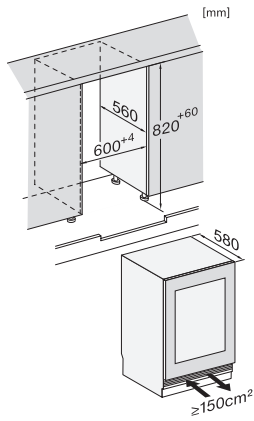

KWTUS 7074 F

Enoteca da sottopiano

con zone temperatura separate, FlexiFrame e ActiveHumidity dal design compatto.

KWTUS7054F, KWTUS7055F, KWTUS7074F, KWTUS7096E, Built-under, Einbauskizze, Nischenmaß (installation drawings)