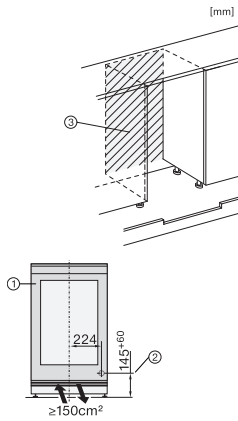

KWTUS7054F, KWTUS7055F, KWTUS7074F, KWTUS7096E, KWTUS7196E, Built-under, side view (*footnote) (installation drawings)