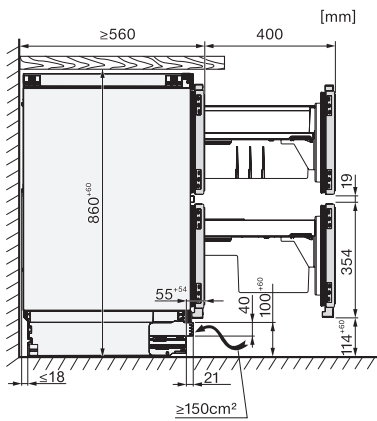

KU 7175 D

Frigorifero da sottopiano, altezza nicchia 86–92 cm

con due zone temperatura regolabili singolarmente per maggiore flessibilità.

Codice EAN: 4002516779315 / Numero di materiale: 12519370 /

Vecchio numero di materiale: 36717510EU1

KU 7175 D

Frigorifero da sottopiano, altezza nicchia 86–92 cm
con due zone temperatura regolabili singolarmente per maggiore flessibilità.

KU7175D, Built-under, niche dimensions

KU7175D, Built-under, installation drawing (*footnote)

KU7175D, Built-under, side view

KU7175D, Built-under, side view