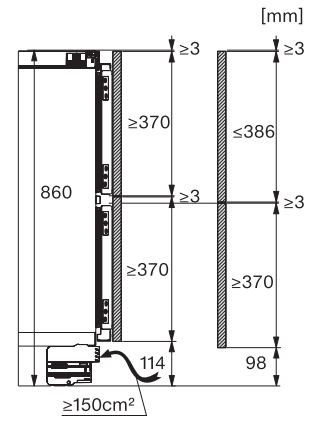

KU 7175 D

Frigorifero da sottopiano, altezza nicchia 86–92 cm
con due zone temperatura regolabili singolarmente per maggiore flessibilità.

KU7175D, Built-under, niche dimensions

KU7175D, Built-under, installation drawing (*footnote)