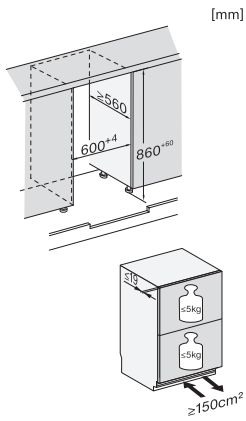

Codice EAN: 4002516779315 / Numero di materiale: 12519370 /
Vecchio numero di materiale: 36717510EU1

General information	
Identificativo del modello	KU 7175 D
Numero di materiale del produttore	12519370
EAN number	4002516779315
Classe marketing	Platinum
Categoria apparecchio	
Frigorifero	•
Struttura	
Elettrodomestico da incasso, integrato	•
Elettrodomestico da incasso, sottopiano	•
Incernieratura sportello	Carrelli estraibili
Comfort d'uso	
Illuminazione del vano frigorifero	LED
Collegamento in rete con Miele@home	•
ComfortClean	•
DynaCool	•
Modalità Holiday	•
Chiusura ammortizzata sportello SoftClose	•
Comandi	
Regolazione e visualizzazione elettronica della temperatura	FreshTouch
SuperCool	•
Numero zone temperatura	2
Modalità per lo Shabbat	•
Apparecchio per il freddo/vano frigorifero	
Numero ripiani	2
Efficienza e sostenibilità	
Classe di efficienza energetica (A–G)	D
Consumo di energia annuo in kWh	81,58
Consumo energetico in 24 h in kWh	0,22
Sicurezza	
Funzione di blocco	•
Allarme acustico sportello	•
Allarme ottico sportello	•
Dati tecnici	
Larghezza nicchia min. in mm	600
Larghezza nicchia max. in mm	600
Altezza nicchia min., in mm	860
Altezza nicchia max., in mm	920
Profondità vano d'incasso in mm	560
Larghezza elettrodomestico in mm	597
Altezza elettrodomestico in mm	859
Profondità elettrodomestico in mm	556
Peso in kg	42,2
Max. peso frontale sportello vano frigorifero in kg	10
Classe climatica	SN-T
Vano frigorifero in l	119
Comparto cantina in l	58,4
Volume utile complessivo in l	119

KU 7175 D

Frigorifero da sottopiano, altezza nicchia 86–92 cm

con due zone temperatura regolabili singolarmente per maggiore flessibilità.

Codice EAN: 4002516779315 / Numero di materiale: 12519370 /

Vecchio numero di materiale: 36717510EU1

KU 7175 D

Frigorifero da sottopiano, altezza nicchia 86–92 cm
con due zone temperatura regolabili singolarmente per maggiore flessibilità.

KU7175D, Built-under, niche dimensions

KU7175D, Built-under, installation drawing (*footnote)