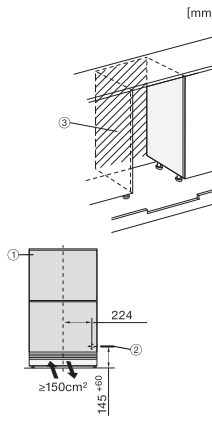

Codice EAN: 4002516779315 / Numero di materiale: 12519370 /
Vecchio numero di materiale: 36717510EU1

General information	
Identificativo del modello	KU 7175 D
Numero di materiale del produttore	12519370
EAN number	4002516779315
Classe marketing	Platinum
Categoria apparecchio	
Frigorifero	•
Struttura	
Elettrodomestico da incasso, integrato	•
Elettrodomestico da incasso, sottopiano	•
Incernieratura sportello	Carrelli estraibili
Comfort d'uso	
Illuminazione del vano frigorifero	LED
Collegamento in rete con Miele@home	•
ComfortClean	•
DynaCool	•
Modalità Holiday	•
Chiusura ammortizzata sportello SoftClose	•
Comandi	
Regolazione e visualizzazione elettronica della temperatura	FreshTouch
SuperCool	•
Numero zone temperatura	2
Modalità per lo Shabbat	•
Apparecchio per il freddo/vano frigorifero	
Numero ripiani	2
Efficienza e sostenibilità	
Classe di efficienza energetica (A–G)	D
Consumo di energia annuo in kWh	81,58
Consumo energetico in 24 h in kWh	0,22
Sicurezza	
Funzione di blocco	•
Allarme acustico sportello	•
Allarme ottico sportello	•
Dati tecnici	
Larghezza nicchia min. in mm	600
Larghezza nicchia max. in mm	600
Altezza nicchia min., in mm	860
Altezza nicchia max., in mm	920
Profondità vano d'incasso in mm	560
Larghezza elettrodomestico in mm	597
Altezza elettrodomestico in mm	859
Profondità elettrodomestico in mm	556
Peso in kg	42,2
Max. peso frontale sportello vano frigorifero in kg	10
Classe climatica	SN-T
Vano frigorifero in l	119
Comparto cantina in l	58,4
Volume utile complessivo in l	119

KU 7175 D

Frigorifero da sottopiano, altezza nicchia 86–92 cm

con due zone temperatura regolabili singolarmente per maggiore flessibilità.

Codice EAN: 4002516779315 / Numero di materiale: 12519370 /

Vecchio numero di materiale: 36717510EU1

KU 7175 D

Frigorifero da sottopiano, altezza nicchia 86–92 cm
con due zone temperatura regolabili singolarmente per maggiore flessibilità.

KU7175D, Built-under, niche dimensions

KU7175D, Built-under, installation drawing (*footnote)